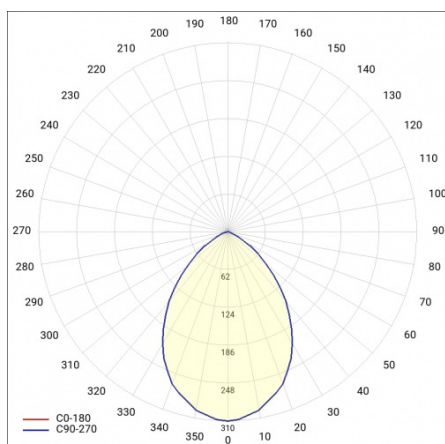

CAPELLA LED PLUS BOX 320MM 1550LM IP54 830 (15W)

PODROBNÁ PRODUKTOVÁ KARTA

TABULKA TECHNICKÝCH PARAMETRŮ

Nominální výkon [W]:	15	Barva difuzoru:	bílý
Zdroj světla:	LED modul	Materiál optiky:	PMMA
Teplota barvy [K]:	3000	Optika:	objektiv
Světelný tok svítidla [lm]:	1550	Materiál karoserie:	ABS
Jmenovitý výkon svítidla [W]:	16	Barva těla:	bílý
Jmenovité napájecí napětí [V]:	220-240	Rozměry (V/Š/H/V) [mm]:	320/105
Frekvence [Hz]:	50-60	Instalační rozměry [mm]:	158
Barva EDGE/BOX:	bílý	Odolnost proti nárazu:	IK06
Verze:	BOX	Stupeň těsnosti:	IP54
Světelná účinnost svítidla [lm/W]:	96	Montážní verze:	povrchová montáž
Energetická třída:	E	Provozní teplota [°C]:	od -10 do +35
Třída ochrany:	II	Rozměry jednoho kartonu (V/Š/H) [mm]:	342/342/122
Index podání barev (Ra):	>80	Čistá hmotnost [kg]:	0.750
SDCM:	≤ 3	Záruka [roky]:	5
Účinnost:	0.95	Certifikát CE:	373/2023
Životnost LED L70B50 [h]:	115000	Index:	949470
Úhel osvětlení [°]:	120	EAN:	5905963949470
Přepětová ochrana [kV]:	1	Typ kategorie:	plafondy
Materiál difuzoru:	PC	Produktová řada:	Plus
Typ difuzoru:	OPÁL	Rozsah napětí AC [V]:	220 - 240
		UGR (4H8H):	17,9-25,2
		Typ vyzářování:	Lambertian
		Rozměry kartonu (V/Š/H) [mm]:	794/1194/982
		Třída ETIM:	EC002892
		Fotobiologická bezpečnost:	riziková skupina 1 (nízké riziko)
		Manuál:	Download PDF
		Plik LDT:	Download

SVĚTELNÁ KŘIVKA

Datum vytvoření karty: 17 únor 2025

Výrobce si vyhrazuje právo na změny v průběhu zdokonalování výrobku a na konstrukční změny nebo modernizaci prezentovaného výrobku. Svítidlo splňuje požadavky směrnice EU ROHS 2001/65/EU. Produktový list není obchodní nabídkou. *Tolerance parametrů je +/- 10%.

Tento produkt podléhá pravidlům recyklace elektrické a elektronické zařízení

Certifikát CE - č.: 373/2023

Lena Lighting S.A.
ul. Kórnicka 52, 63-000 Środa Wielkopolska
tel. +48 61 28 60 333 (Pn-Pt, 8-16), e-mail: hello@lenalighting.pl, www.lenalighting.pl