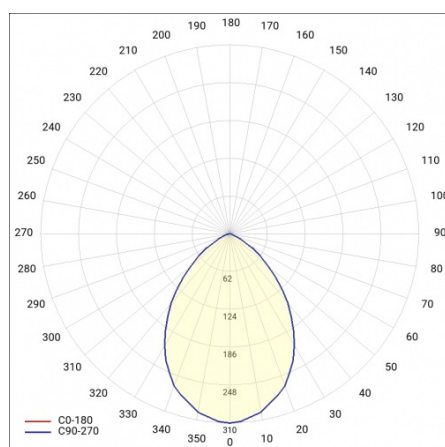

CAPELLA LED PLUS BOX 320MM 1120LM IP54 840 (11W) ANTYWANDAL

PODROBNÁ PRODUKTOVÁ KARTA

TABULKA TECHNICKÝCH PARAMETRŮ

Nominální výkon [W]:	11	Barva difuzoru:	bílý
Zdroj světla:	LED modul	Materiál optiky:	PMMA
Teplota barvy [K]:	4000	Optika:	objektiv
Světelný tok svítidla [lm]:	1120	Materiál karoserie:	ABS
Jmenovitý výkon svítidla [W]:	11.90	Barva těla:	bílý
Jmenovité napájecí napětí [V]:	220-240	Rozměry (V/Š/H/V) [mm]:	320/105
Frekvence [Hz]:	50-60	Instalační rozměry [mm]:	158
Barva EDGE/BOX:	bílý	Odolnost proti nárazu:	IK06
Verze:	BOX	Stupeň těsnosti:	IP54
Světelná účinnost svítidla [lm/W]:	99	Montážní verze:	povrchová montáž
Energetická třída:	E	Provozní teplota [°C]:	od -10 do +35
Třída ochrany:	II	Rozměry jednoho kartonu (V/Š/H) [mm]:	342/342/122
Index podání barev (Ra):	>80	Čistá hmotnost [kg]:	0.700
SDCM:	≤ 3	Záruka [roky]:	5
Antivandal:	ano	Certifikát CE:	373/2023
Účinník:	0.92	Index:	950872
Úhel osvětlení [°]:	120	EAN:	5905963950872
Přepětová ochrana [kV]:	1	Typ kategorie:	plafondy
Materiál difuzoru:	PC	Produktová řada:	Plus
Typ difuzoru:	OPÁL	Rozsah napětí AC [V]:	220 - 240
		UGR (4H8H):	16,5-23,6
		Typ vyzářování:	Lambertian
		Rozměry kartonu (V/Š/H) [mm]:	794/1194/982
		Fotobiologická bezpečnost:	riziková skupina 1 (nízké riziko)
		Manuál:	Download PDF
		Plik LDT:	Download

SVĚTELNÁ KŘIVKA