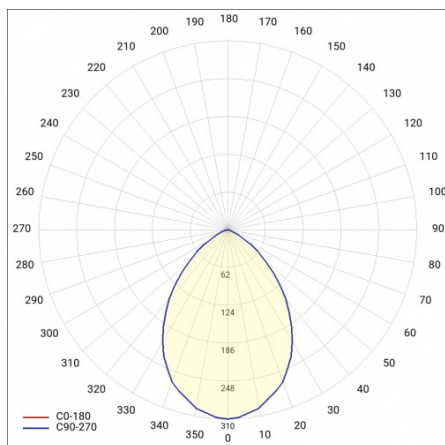

CAPELLA LED PLUS BOX 320MM 1120LM IP54 840 (11W)

PODROBNÁ PRODUKTOVÁ KARTA

TABULKA TECHNICKÝCH PARAMETRŮ

Nominální výkon [W]:	11	Barva difuzoru:	bílý
Zdroj světla:	LED modul	Materiál optiky:	PMMA
Teplota barvy [K]:	4000	Optika:	objektiv
Světelný tok svítidla [lm]:	1120	Materiál karoserie:	ABS
Jmenovitý výkon svítidla [W]:	11.90	Barva těla:	bílý
Jmenovité napájecí napětí [V]:	220-240	Rozměry (V/Š/H/V) [mm]:	320/105
Frekvence [Hz]:	50-60	Instalační rozměry [mm]:	158
Barva EDGE/BOX:	bílý	Odolnost proti nárazu:	IK06
Verze:	BOX	Stupeň těsnosti:	IP54
Světelná účinnost svítidla [lm/W]:	95	Montážní verze:	povrchová montáž
Energetická třída:	E	Provozní teplota [°C]:	od -10 do +35
Třída ochrany:	II	Rozměry jednoho kartonu (V/Š/H) [mm]:	342/342/122
Index podání barev (Ra):	>80	Čistá hmotnost [kg]:	0.700
SDCM:	≤ 3	Záruka [roky]:	5
Účinnost:	0.92	Certifikát CE:	373/2023
Životnost LED L70B50 [h]:	122000	Index:	949104
Úhel osvětlení [°]:	120	EAN:	5905963949104
Přepětová ochrana [kV]:	1	Typ kategorie:	plafondy
Materiál difuzoru:	PC	Produktová řada:	Plus
Typ difuzoru:	OPÁL	Rozsah napětí AC [V]:	220 - 240
		UGR (4H8H):	16,5-23,6
		Typ vyzářování:	Lambertian
		Rozměry kartonu (V/Š/H) [mm]:	794/1194/982
		Třída ETIM:	EC002892
		Fotobiologická bezpečnost:	riziková skupina 1 (nízké riziko)
		Manuál:	Download PDF
		Plik LDT:	Download

SVĚTELNÁ KŘIVKA

Datum vytvoření karty: 17 únor 2025

Výrobce si vyhrazuje právo na změny v průběhu zdokonalování výrobku a na konstrukční změny nebo modernizaci prezentovaného výrobku. Svítidlo splňuje požadavky směrnice EU ROHS 2001/65/EU. Produktový list není obchodní nabídkou. *Tolerance parametrů je +/- 10%.

Tento produkt podléhá pravidlům recyklace elektrické a elektronické zařízení

Certifikát CE - č.: 373/2023

Lena Lighting S.A.
ul. Kórnicka 52, 63-000 Środa Wielkopolska
tel. +48 61 28 60 333 (Pn-Pt, 8-16), e-mail: hello@lenalighting.pl, www.lenalighting.pl