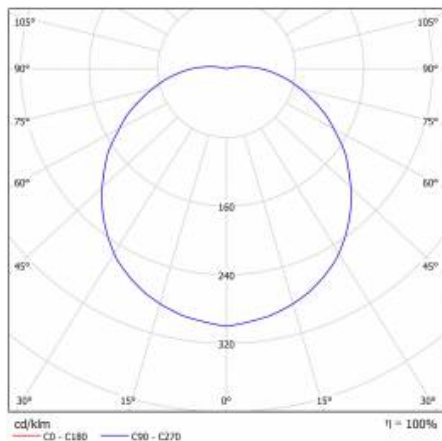

CAPELLA LED PLUS BOX 320MM 1120LM IP54 840 (11W)

PODROBNÁ PRODUKTOVÁ KARTA

TABULKA TECHNICKÝCH PARAMETRŮ

Zdroj světla:	LED modul	Rozměry (V/Š/H/V) [mm]:	320/105
Nominální výkon [W]:	11	Instalační rozměry [mm]:	158
Jmenovitý výkon svítidla [W]:	11.90	Odolnost proti nárazu:	IK06
Jmenovité napájecí napětí [V]:	220-240	Stupeň těsnosti:	IP54
Frekvence [Hz]:	50-60	Montážní verze:	povrchová montáž
Světelný tok svítidla [lm]:	1120	Provozní teplota [°C]:	od -10 do +35
Světelná účinnost svítidla [lm/W]:	95	Rozměry jednoho kartonu (V/Š/H) [mm]:	342/342/122
Energetická třída:	E	Čistá hmotnost [kg]:	0.700
Třída ochrany:	II	Záruka [roky]:	5
Teplota barvy [K]:	4000	Certifikát CE:	373/2023
Index podání barev (Ra):	>80	Index:	949104
SDCM:	≤ 3	EAN:	5905963949104
Účinnost:	0.92	Typ kategorie:	plafondy
Životnost LED L70B50 [h]:	122000	Verze:	BOX
Úhel osvětlení [°]:	120	Produktová řada:	Plus
Přepětová ochrana [kV]:	1	Rozsah napětí AC [V]:	220 - 240
Materiál difuzoru:	PC	UGR (4H8H):	16,5-23,6
Typ difuzoru:	OPÁL	Typ vyzařování:	Lambertian
Barva difuzoru:	bílý	Rozměry kartonu (V/Š/H) [mm]:	794/1194/982
Materiál optiky:	PMMA	Třída ETIM:	EC002892
Optika:	objektiv	Fotobiologická bezpečnost:	riziková skupina 1 (nízké riziko)
Materiál karoserie:	ABS	Barva EDGE/BOX:	bílý
Barva těla:	bílý	Manuál:	Download PDF

SVĚTELNÁ KŘIVKA

Datum vytvoření karty: 16 leden 2024

Výrobce si vyhrazuje právo na změny v průběhu zdokonalování výrobku a na konstrukční změny nebo modernizaci prezentovaného výrobku. Svítidlo splňuje požadavky směrnice EU ROHS 2001/65/EU. Produktový list není obchodní nabídkou. *Tolerance parametrů je +/- 10%.

Tento produkt podléhá pravidlům recyklace elektrické a elektronické zařízení

Certifikát CE - č.: 373/2023

Lena Lighting S.A.
ul. Kórnicka 52, 63-000 Środa Wielkopolska
tel. +48 61 28 60 333 (Pn-Pt, 8-16), e-mail: hello@lenalighting.pl, www.lenalighting.pl