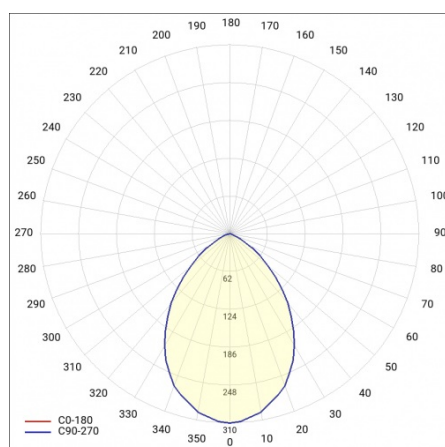

CAPELLA LED PLUS BOX 320MM 1040LM IP54 830 (11W) ANTYWANDAL

PODROBNÁ PRODUKTOVÁ KARTA

TABULKA TECHNICKÝCH PARAMETRŮ

Nominální výkon [W]:	11	Barva difuzoru:	bílý
Zdroj světla:	LED modul	Materiál optiky:	PMMA
Teplota barvy [K]:	3000	Optika:	objektiv
Světelný tok svítidla [lm]:	1040	Materiál karoserie:	ABS
Jmenovitý výkon svítidla [W]:	11.90	Barva těla:	bílý
Jmenovité napájecí napětí [V]:	220-240	Rozměry (V/Š/H/V) [mm]:	320/105
Frekvence [Hz]:	50-60	Instalační rozměry [mm]:	158
Barva EDGE/BOX:	bílý	Odolnost proti nárazu:	IK06
Verze:	BOX	Stupeň těsnosti:	IP54
Světelná účinnost svítidla [lm/W]:	96	Montážní verze:	povrchová montáž
Energetická třída:	F	Provozní teplota [°C]:	od -10 do +35
Třída ochrany:	II	Rozměry jednoho kartonu (V/Š/H) [mm]:	342/342/122
Index podání barev (Ra):	>80	Čistá hmotnost [kg]:	0.700
SDCM:	≤ 4	Záruka [roky]:	5
Antivandal:	ano	Certifikát CE:	373/2023
Účinník:	0.93	Index:	950865
Úhel osvětlení [°]:	120	EAN:	5905963950865
Přepětová ochrana [kV]:	1	Typ kategorie:	plafondy
Materiál difuzoru:	PC	Produktová řada:	Plus
Typ difuzoru:	OPÁL	Rozsah napětí AC [V]:	220 - 240
		UGR (4H8H):	16,5-23,6
		Typ vyzářování:	Lambertian
		Rozměry kartonu (V/Š/H) [mm]:	794/1194/982
		Fotobiologická bezpečnost:	riziková skupina 1 (nízké riziko)
		Manuál:	Download PDF
		Plik LDT:	Download

SVĚTELNÁ KŘIVKA