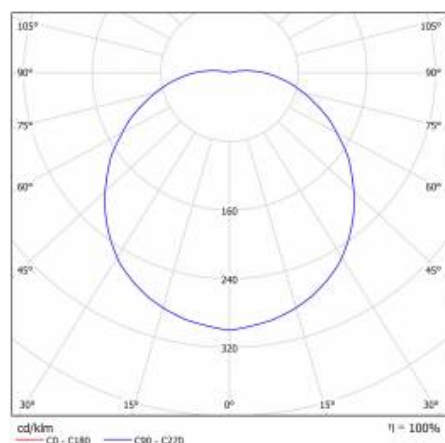

CAPELLA LED PLUS BOX 320MM 1040LM IP54 830 (11W) ANTYWANDAL

PODROBNÁ PRODUKTOVÁ KARTA

TABULKA TECHNICKÝCH PARAMETRŮ

Zdroj světla:	LED modul	Instalační rozměry [mm]:	158
Nominální výkon [W]:	11	Odolnost proti nárazu:	IK06
Jmenovitý výkon svítidla [W]:	11.90	Stupeň těsnosti:	IP54
Jmenovité napájecí napětí [V]:	220-240	Montážní verze:	povrchová montáž
Frekvence [Hz]:	50-60	Provozní teplota [°C]:	od -10 do +35
Světelný tok svítidla [lm]:	1040	Rozměry jednoho kartonu (V/Š/H) [mm]:	342/342/122
Světelná účinnost svítidla [lm/W]:	96	Čistá hmotnost [kg]:	0.700
Energetická třída:	F	Záruka [roky]:	5
Třída ochrany:	II	Certifikát CE:	373/2023
Teplota barvy [K]:	3000	Index:	950865
Index podání barev (Ra):	>80	EAN:	5905963950865
SDCM:	≤ 4	Typ kategorie:	plafondy
Účinnost:	0.93	Verze:	BOX
Úhel osvětlení [°]:	120	Antivandal:	ano
Přepětová ochrana [kV]:	1	Produktová řada:	Plus
Materiál difuzoru:	PC	Rozsah napětí AC [V]:	220 - 240
Typ difuzoru:	OPÁL	UGR (4H8H):	16,5-23,6
Barva difuzoru:	bílý	Typ vyzařování:	Lambertian
Materiál optiky:	PMMA	Rozměry kartonu (V/Š/H) [mm]:	794/1194/982
Optika:	objektiv	Fotobiologická bezpečnost:	riziková skupina 1 (nízké riziko)
Materiál karoserie:	ABS	Barva EDGE/BOX:	bílý
Barva těla:	bílý	Manuál:	Download PDF
Rozměry (V/Š/H/V) [mm]:	320/105		

SVĚTELNÁ KŘIVKA