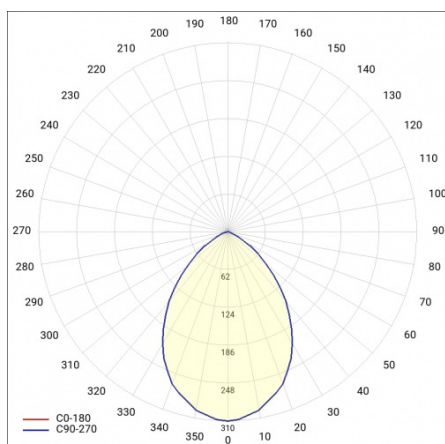

CAPELLA LED PLUS BOX 320MM 1040LM IP54 830 (11W)

PODROBNÁ PRODUKTOVÁ KARTA

TABULKA TECHNICKÝCH PARAMETRŮ

Nominální výkon [W]:	11	Barva difuzoru:	bílý
Zdroj světla:	LED modul	Materiál optiky:	PMMA
Teplota barvy [K]:	3000	Optika:	objektiv
Světelný tok svítidla [lm]:	1040	Materiál karoserie:	ABS
Jmenovitý výkon svítidla [W]:	11.90	Barva těla:	bílý
Jmenovité napájecí napětí [V]:	220-240	Rozměry (V/Š/H/V) [mm]:	320/105
Frekvence [Hz]:	50-60	Instalační rozměry [mm]:	158
Barva EDGE/BOX:	bílý	Odolnost proti nárazu:	IK06
Verze:	BOX	Stupeň těsnosti:	IP54
Světelná účinnost svítidla [lm/W]:	88	Montážní verze:	povrchová montáž
Energetická třída:	F	Provozní teplota [°C]:	od -10 do +35
Třída ochrany:	II	Rozměry jednoho kartonu (V/Š/H) [mm]:	342/342/122
Index podání barev (Ra):	>80	Čistá hmotnost [kg]:	0.700
SDCM:	≤ 3	Záruka [roky]:	5
Účinnost:	0.93	Certifikát CE:	373/2023
Životnost LED L70B50 [h]:	122000	Index:	949463
Úhel osvětlení [°]:	120	EAN:	5905963949463
Přepětová ochrana [kV]:	1	Typ kategorie:	plafondy
Materiál difuzoru:	PC	Produktová řada:	Plus
Typ difuzoru:	OPÁL	Rozsah napětí AC [V]:	220 - 240
		UGR (4H8H):	16,5-23,6
		Typ vyzářování:	Lambertian
		Rozměry kartonu (V/Š/H) [mm]:	794/1194/982
		Třída ETIM:	EC002892
		Fotobiologická bezpečnost:	riziková skupina 1 (nízké riziko)
		Manuál:	Download PDF
		Plik LDT:	Download

SVĚTELNÁ KŘIVKA

Datum vytvoření karty: 17 únor 2025

Výrobce si vyhrazuje právo na změny v průběhu zdokonalování výrobku a na konstrukční změny nebo modernizaci prezentovaného výrobku. Svítidlo splňuje požadavky směrnice EU ROHS 2001/65/EU. Produktový list není obchodní nabídkou. *Tolerance parametrů je +/- 10%.

Tento produkt podléhá pravidlům recyklace elektrické a elektronické zařízení

Certifikát CE - č.: 373/2023

Lena Lighting S.A.
ul. Kórnicka 52, 63-000 Środa Wielkopolska
tel. +48 61 28 60 333 (Pn-Pt, 8-16), e-mail: hello@lenalighting.pl, www.lenalighting.pl

Boční 2/2