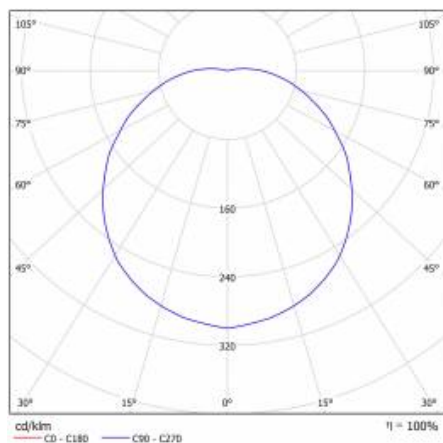

CAPELLA LED PLUS BOX 320MM 1040LM IP54 830 (11W)

PODROBNÁ PRODUKTOVÁ KARTA

TABULKA TECHNICKÝCH PARAMETRŮ

Zdroj světla:	LED modul	Rozměry (V/Š/H/V) [mm]:	320/105
Nominální výkon [W]:	11	Instalační rozměry [mm]:	158
Jmenovitý výkon svítidla [W]:	11.90	Odolnost proti nárazu:	IK06
Jmenovité napájecí napětí [V]:	220-240	Stupeň těsnosti:	IP54
Frekvence [Hz]:	50-60	Montážní verze:	povrchová montáž
Světelný tok svítidla [lm]:	1040	Provozní teplota [°C]:	od -10 do +35
Světelná účinnost svítidla [lm/W]:	88	Rozměry jednoho kartonu (V/Š/H) [mm]:	342/342/122
Energetická třída:	F	Čistá hmotnost [kg]:	0.700
Třída ochrany:	II	Záruka [roky]:	5
Teplota barvy [K]:	3000	Certifikát CE:	373/2023
Index podání barev (Ra):	>80	Index:	949463
SDCM:	≤ 3	EAN:	5905963949463
Účinnost:	0.93	Typ kategorie:	plafondy
Životnost LED L70B50 [h]:	122000	Verze:	BOX
Úhel osvětlení [°]:	120	Produktová řada:	Plus
Přepětová ochrana [kV]:	1	Rozsah napětí AC [V]:	220 - 240
Materiál difuzoru:	PC	UGR (4H8H):	16,5-23,6
Typ difuzoru:	OPÁL	Typ vyzářování:	Lambertian
Barva difuzoru:	bílý	Rozměry kartonu (V/Š/H) [mm]:	794/1194/982
Materiál optiky:	PMMA	Třída ETIM:	EC002892
Optika:	objektiv	Fotobiologická bezpečnost:	riziková skupina 1 (nízké riziko)
Materiál karoserie:	ABS	Barva EDGE/BOX:	bílý
Barva těla:	bílý	Manuál:	Download PDF

SVĚTELNÁ KŘIVKA

Datum vytvoření karty: 16 leden 2024

Výrobce si vyhrazuje právo na změny v průběhu zdokonalování výrobku a na konstrukční změny nebo modernizaci prezentovaného výrobku. Svítidlo splňuje požadavky směrnice EU ROHS 2001/65/EU. Produktový list není obchodní nabídkou. *Tolerance parametrů je +/- 10%.

Tento produkt podléhá pravidlům recyklace elektrické a elektronické zařízení

Certifikát CE - č.: 373/2023

Lena Lighting S.A.
ul. Kórnicka 52, 63-000 Środa Wielkopolska
tel. +48 61 28 60 333 (Pn-Pt, 8-16), e-mail: hello@lenalighting.pl, www.lenalighting.pl