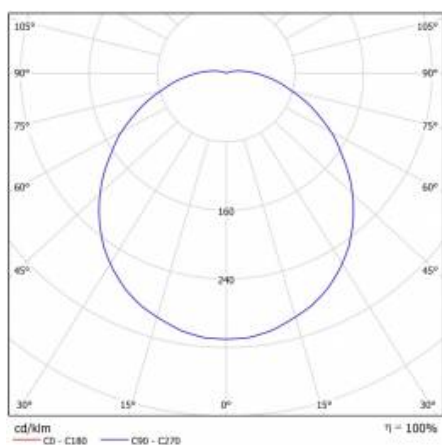

CORAL LED EVO HV 260MM P 750LM IP44 RCR 840 (9W)

PODROBNÁ PRODUKTOVÁ KARTA

TABULKA TECHNICKÝCH PARAMETRŮ

Zdroj světla:	LED modul	Rozměry (V/Š/H/V) [mm]:	ø260/108
Nominální výkon [W]:	9	Instalační rozměry [mm]:	ø220
Jmenovitý výkon svítidla [W]:	10.90	Odolnost proti nárazu:	IK10
Jmenovité napájecí napětí [V]:	220-240	Stupeň těsnosti:	IP44
Frekvence [Hz]:	50-60	Montážní verze:	zapuštěné
Světelný tok svítidla [lm]:	750	Provozní teplota [°C]:	od -20 do +35
Světelná účinnost svítidla [lm/W]:	76	Rádiový detektor pohybu:	ano
Energetická třída:	G	Čistá hmotnost [kg]:	0.730
Třída ochrany:	I	Hrubá hmotnost [kg]:	0.950
Teplota barvy [K]:	4000	Záruka [roky]:	5
Index podání barev (Ra):	>80	Index:	223938
SDCM:	≤ 3	EAN:	5905963223938
Účinnost:	0.61	Typ kategorie:	plafondy
Maximální zatížení (RCR) [W]:	400	Soumrakový senzor:	ano
Vyměnitelný světelný modul:	ano	Životnost LED L70B50 [h]:	86000
Materiál difuzoru:	PC	Životnost LED L80B20 [h]:	54000
Typ difuzoru:	OPÁL	Životnost LED L90B10 [h] [h]:	26000
Materiál optiky:	PMMA	Certifikát CE:	73/2018
Materiál karosérie:	PP	Třída ETIM:	EC002892
Barva těla:	bílý	Fotobiologická bezpečnost:	riziková skupina 1 (nízké riziko)
Materiál prstenu:	PP	Manuál:	Download PDF
Barva prstenu:	bílý		

SVĚTELNÁ KŘIVKA