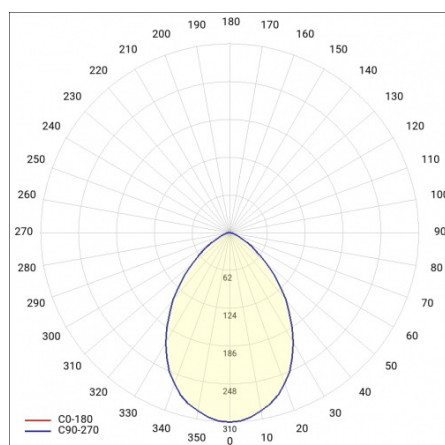

CORAL LED EVO HV 260MM P 690LM IP44 RCR 830 (9W)

PODROBNÁ PRODUKTOVÁ KARTA

TABULKA TECHNICKÝCH PARAMETRŮ

Nominální výkon [W]:	9	Barva prstenu:	bílý
Zdroj světla:	LED modul	Rozměry (V/Š/H/V) [mm]:	ø260/108
Teplota barvy [K]:	3000	Instalační rozměry [mm]:	ø220
Světelný tok svítidla [lm]:	690	Odolnost proti nárazu:	IK10
Jmenovitý výkon svítidla [W]:	10.90	Stupeň těsnosti:	IP44
Jmenovité napájecí napětí [V]:	220-240	Montážní verze:	zapuštěné
Typ difuzoru:	OPÁL	Provozní teplota [°C]:	od -20 do +35
Frekvence [Hz]:	50-60	Čistá hmotnost [kg]:	0.730
Rádiový detektor pohybu:	ano	Hrubá hmotnost [kg]:	0.950
Světelná účinnost svítidla [lm/W]:	71	Záruka [roky]:	5
Energetická třída:	G	Index:	223914
Třída ochrany:	I	EAN:	5905963223914
Index podání barev (Ra):	>80	Typ kategorie:	plafondy
SDCM:	≤ 3	Soumrakový senzor:	ano
Účinnost:	0.61	Životnost LED L70B50 [h]:	86000
Maximální zatížení (RCR) [W]:	400	Životnost LED L80B20 [h]:	54000
Vyměnitelný světelný modul:	ano	Životnost LED L90B10 [h]:	26000
Materiál difuzoru:	PC	Certifikát CE:	73/2018
Materiál optiky:	PMMA	Třída ETIM:	EC002892
Materiál karoserie:	PP	Fotobiologická bezpečnost:	riziková skupina 1 (nízké riziko)
Barva těla:	bílý	Manuál:	Download PDF
Materiál prstenu:	PP	Plík LDT:	Download

SVĚTELNÁ KŘIVKA