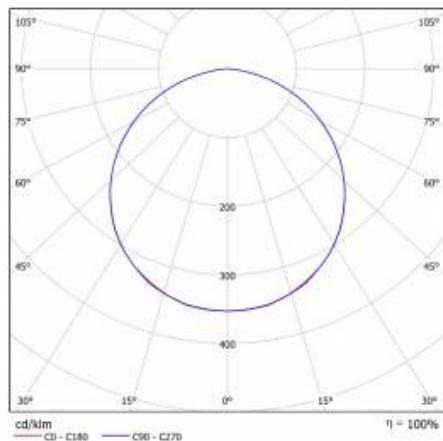

COMPACT LED EVO Z 5950LM PLX II KL IP20 1200X250 840 (50W)

PODROBNÁ PRODUKTOVÁ KARTA

TABULKA TECHNICKÝCH PARAMETRŮ

Index:	630286	Stupeň těsnosti:	IP20
EAN:	5905963630286	Montážní verze:	závěsné
Zdroj světla:	LED modul	Provozní teplota [°C]:	od -20 do +35
Nominální výkon [W]:	50	Délka vodiče [m]:	1
Jmenovitý výkon svítidla [W]:	52.60	Čistá hmotnost [kg]:	5.200
Jmenovité napájecí napětí [V]:	220-240	Typ kategorie:	Kazetová svítidla
Frekvence [Hz]:	50-60	SDCM:	3
Světelný tok svítidla [lm]:	5950	Účinnost:	0.95
Světelná účinnost svítidla [lm/W]:	113	Životnost LED L70B50 [h]:	115000
Energetická třída:	E	Životnost LED L80B10 [h]:	72000
Třída ochrany:	II	Životnost LED L90B10 [h]:	35000
Teplota barvy [K]:	4000	Třída ETIM:	EC001743
Index podání barev (Ra) >:	80	Fotobiologická bezpečnost:	RG0 - skupina bez rizika
Úhel osvětlení [°]:	120	Záruka [roky]:	5
Materiál difuzoru:	PS	Certifikát CE:	362/2023
Materiál karoserie:	ABS	Environmentální deklarace (EPD):	944/2026
Barva těla:	bílý	Manuál:	Download PDF
Rozměry (V/Š/H/V) [mm]:	1195/250/69	Certifikáty ISO:	9001:2015, 14001:2015, 45001:2018, 50001:2018
Instalační rozměry [mm]:	980	Přikl. LDT:	Download

SVĚTELNÁ KŘIVKA

Datum vytvoření karty: 28 duben 2026

Výrobce si vyhrazuje právo na změny v průběhu zdokonalování výrobku a na konstrukční změny nebo modernizaci prezentovaného výrobku. Svítidlo splňuje požadavky směrnice EU ROHS 2001/65/EU. Produktový list není obchodní nabídkou. *Tolerance parametrů je +/- 10%.

Tento produkt podléhá pravidlům recyklace elektrické a elektronické zařízení

Certifikát CE - č.: 362/2023

Lena Lighting S.A.
ul. Kórnicka 52, 63-000 Środa Wielkopolska
tel. +48 61 28 60 333 (Pn-Pt, 8-16), e-mail: hello@lenalighting.pl, www.lenalighting.pl