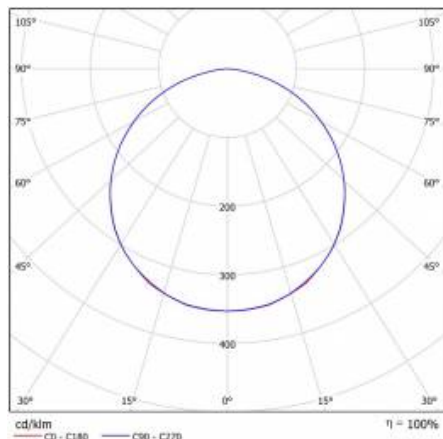

COMPACT LED EVO Z 5950LM PLX II KL IP20 1200X250 840 (50W)

PODROBNÁ PRODUKTOVÁ KARTA

TABULKA TECHNICKÝCH PARAMETRŮ

Index:	630286	Stupeň těsnosti:	IP20
Zdroj světla:	LED modul	Montážní verze:	závěsné
Nominální výkon [W]:	50	Provozní teplota [°C]:	od -20 do +35
Jmenovitý výkon svítidla [W]:	52.60	Délka vodiče [m]:	1
Jmenovité napájecí napětí [V]:	220-240	Čistá hmotnost [kg]:	5.200
Frekvence [Hz]:	50-60	EAN:	5905963630286
Světelný tok svítidla [lm]:	5950	Typ kategorie:	rastry
Světelná účinnost svítidla [lm/W]:	113	Certifikát CE:	362/2023
Energetická třída:	E	SDCM:	≤ 3
Třída ochrany:	II	Účinník:	0.95
Teplota barvy [K]:	4000	Atest PZH:	B-BK-60212-0070/20 B-BK-60212-0042/20
Index podání barev (Ra):	>80	Životnost LED L70B50 [h]:	115000
Úhel osvětlení [°]:	120	Životnost LED L80B20 [h]:	72000
Materiál difuzoru:	PS	Manuál:	Download PDF
Materiál karoserie:	ABS	Životnost LED L90B10 [h]:	35000
Barva těla:	bílý	Třída ETIM:	EC001743
Rozměry (V/Š/H/V) [mm]:	1195/250/69	Fotobiologická bezpečnost:	riziková skupina 1 (nízké riziko)
Instalační rozměry [mm]:	980	Záruka [roky]:	5

SVĚTELNÁ KŘIVKA

Datum vytvoření karty: 06 červenec 2023

Výrobce si vyhrazuje právo na změny v průběhu zdokonalování výroby a na konstrukční změny nebo modernizaci prezentovaného výrobku. Svítidlo splňuje požadavky směrnice EU ROHS 2001/65/EU. Produktový list není obchodní nabídkou. *Tolerance parametrů je +/- 10%.

Tento produkt podléhá pravidlům recyklace elektrické a elektronické zařízení

Certifikát CE - č.: 362/2023

Lena Lighting S.A.
ul. Kórnicka 52, 63-000 Środa Wielkopolska
tel. +48 61 28 60 333 (Pn-Pt, 8-16), e-mail: hello@lenalighting.pl, www.lenalighting.pl