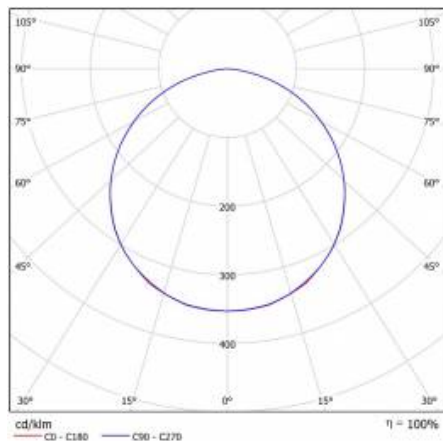

COMPACT LED EVO Z 5150LM PLX II KL IP20 1200X250 840 (44W)

PODROBNÁ PRODUKTOVÁ KARTA

TABULKA TECHNICKÝCH PARAMETRŮ

Index:	630248	Stupeň těsnosti:	IP20
Zdroj světla:	LED modul	Montážní verze:	závěsné
Nominální výkon [W]:	44	Provozní teplota [°C]:	od -20 do +35
Jmenovitý výkon svítidla [W]:	46.10	Délka vodiče [m]:	1
Jmenovité napájecí napětí [V]:	220-240	Čistá hmotnost [kg]:	5.200
Frekvence [Hz]:	50-60	EAN:	5905963630248
Světelný tok svítidla [lm]:	5150	Typ kategorie:	rastry
Světelná účinnost svítidla [lm/W]:	111	Certifikát CE:	362/2023
Energetická třída:	E	SDCM:	≤ 3
Třída ochrany:	II	Účinník:	0.95
Teplota barvy [K]:	4000	Atest PZH:	B-BK-60212-0070/20 B-BK-60212-0042/20
Index podání barev (Ra):	>80	Životnost LED L70B50 [h]:	125000
Úhel osvětlení [°]:	120	Životnost LED L80B20 [h]:	82000
Materiál difuzoru:	PS	Manuál:	Download PDF
Materiál karoserie:	ABS	Životnost LED L90B10 [h]:	40000
Barva těla:	bílý	Třída ETIM:	EC001743
Rozměry (V/Š/H/V) [mm]:	1195/250/69	Fotobiologická bezpečnost:	riziková skupina 1 (nízké riziko)
Instalační rozměry [mm]:	980	Záruka [roky]:	5

SVĚTELNÁ KŘIVKA

Datum vytvoření karty: 06 červenec 2023

Výrobce si vyhrazuje právo na změny v průběhu zdokonalování výrobku a na konstrukční změny nebo modernizaci prezentovaného výrobku. Svítidlo splňuje požadavky směrnice EU ROHS 2001/65/EU. Produktový list není obchodní nabídkou. *Tolerance parametrů je +/- 10%.

Tento produkt podléhá pravidlům recyklace elektrické a elektronické zařízení

Certifikát CE - č.: 362/2023

Lena Lighting S.A.
ul. Kórnicka 52, 63-000 Środa Wielkopolska
tel. +48 61 28 60 333 (Pn-Pt, 8-16), e-mail: hello@lenalighting.pl, www.lenalighting.pl