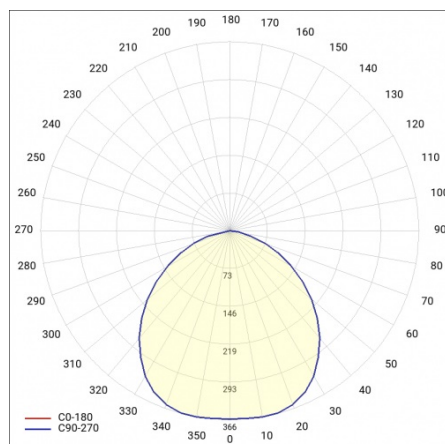

DL 220 LED EVO LV 220MM 3350LM 840 PRM MAT DALI (28W)

PODROBNÁ PRODUKTOVÁ KARTA

TABULKA TECHNICKÝCH PARAMETRŮ

Nominální výkon [W]:	28	Odolnost proti nárazu:	IK08
Zdroj světla:	LED modul	Stupeň těsnosti:	IP65/IP20
Teplota barvy [K]:	4000	Montážní verze:	zapuštěné
Světelný tok svítidla [lm]:	3350	Počet kusů v hlavním kartonu [ks]:	1
Jmenovitý výkon svítidla [W]:	29.30	Čistá hmotnost [kg]:	1.100
Typ difuzoru:	PRM MAT	Index:	519970
Jmenovité napájecí napětí [V]:	220-240	EAN:	5905963519970
DIMM DALI:	ano	Typ kategorie:	downlight
Frekvence [Hz]:	50-60	Provozní teplota [°C]:	od -10 do +35
Energetická třída:	E	Třída ETIM:	EC002892
Světelná účinnost svítidla [lm/W]:	114	Životnost LED L70B50 [h]:	117000
Třída ochrany:	I	Životnost LED L80B20 [h]:	73000
Index podání barev (Ra):	>80	Životnost LED L90B10 [h] [h]:	34000
SDCM:	≤ 3	Fotobiologická bezpečnost:	riziková skupina 1 (nízké riziko)
Účinnost:	0.91	Záruka [roky]:	5
Materiál karoserie:	ABS	Certifikát CE:	325/2023
Barva těla:	bílý	Certifikace ENEC:	0347/ENEC/24
Rozměry (V/Š/H/V) [mm]:	Ø220/108	Manuál:	Download PDF
Instalační rozměry [mm]:	Ø205	Plik LDT:	Download

SVĚTELNÁ KŘIVKA