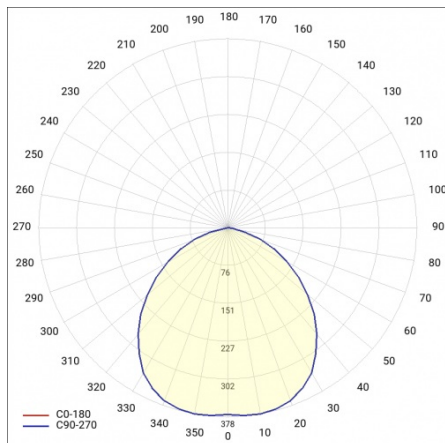

DL 220 LED EVO LV 220MM 3200LM 830 PRM DALI (28W)

PODROBNÁ PRODUKTOVÁ KARTA

TABULKA TECHNICKÝCH PARAMETRŮ

Nominální výkon [W]:	28	Odolnost proti nárazu:	IK08
Zdroj světla:	LED modul	Stupeň těsnosti:	IP65/IP20
Teplota barvy [K]:	3000	Montážní verze:	zapuštěné
Světelný tok svítidla [lm]:	3250	Počet kusů v hlavním kartonu [ks]:	1
Jmenovitý výkon svítidla [W]:	29.30	Čistá hmotnost [kg]:	1.100
Typ difuzoru:	PRM	Index:	519987
Jmenovité napájecí napětí [V]:	220-240	EAN:	5905963519987
DIMM DALI:	ano	Typ kategorie:	downlight
Frekvence [Hz]:	50-60	Provozní teplota [°C]:	od -10 do +35
Energetická třída:	E	Třída ETIM:	EC002892
Světelná účinnost svítidla [lm/W]:	110	Životnost LED L70B50 [h]:	117000
Třída ochrany:	I	Životnost LED L80B20 [h]:	73000
Index podání barev (Ra):	>80	Životnost LED L90B10 [h] [h]:	34000
SDCM:	≤ 3	Fotobiologická bezpečnost:	riziková skupina 1 (nízké riziko)
Účinnost:	0.91	Záruka [roky]:	5
Materiál karoserie:	ABS	Certifikát CE:	325/2023
Barva těla:	bílý	Certifikace ENEC:	0347/ENEC/24
Rozměry (V/Š/H/V) [mm]:	Ø220/108	Manuál:	Download PDF
Instalační rozměry [mm]:	Ø205	Plik LDT:	Download

SVĚTELNÁ KŘIVKA