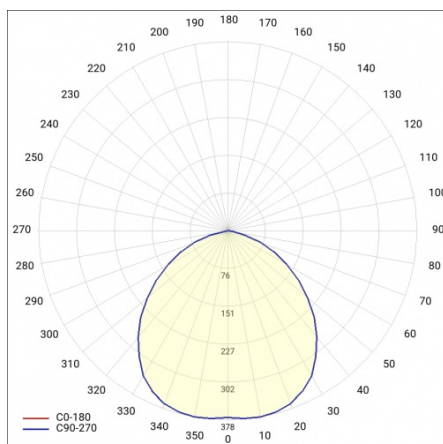

DL 220 LED EVO LV 220MM 2600LM 840 PRM (21W)

PODROBNÁ PRODUKTOVÁ KARTA

TABULKA TECHNICKÝCH PARAMETRŮ

Nominální výkon [W]:	21	Odolnost proti nárazu:	IK08
Zdroj světla:	LED modul	Stupeň těsnosti:	IP65/IP20
Teplota barvy [K]:	4000	Montážní verze:	zapuštěné
Světelný tok svítidla [lm]:	2600	Počet kusů v hlavním kartonu [ks]:	1
Jmenovitý výkon svítidla [W]:	22.50	Čistá hmotnost [kg]:	1.100
Typ difuzoru:	PRM	Index:	519796
Jmenovité napájecí napětí [V]:	220-240	EAN:	5905963519796
Frekvence [Hz]:	50-60	Typ kategorie:	downlight
Energetická třída:	D	Provozní teplota [°C]:	od -10 do +35
Světelná účinnost svítidla [lm/W]:	115	Třída ETIM:	EC002892
Třída ochrany:	I	Životnost LED L70B50 [h]:	117000
Index podání barev (Ra):	>80	Životnost LED L80B20 [h]:	73000
SDCM:	≤ 3	Životnost LED L90B10 [h] [h]:	34000
Účinnost:	0.93	Fotobiologická bezpečnost:	riziková skupina 1 (nízké riziko)
Materiál karoserie:	ABS	Záruka [roky]:	5
Barva těla:	bílý	Certifikát CE:	325/2023
Rozměry (V/Š/H/V) [mm]:	Ø220/108	Certifikace ENEC:	0347/ENEC/24
Instalační rozměry [mm]:	Ø205	Manuál:	Download PDF
		Plik LDT:	Download

SVĚTELNÁ KŘIVKA