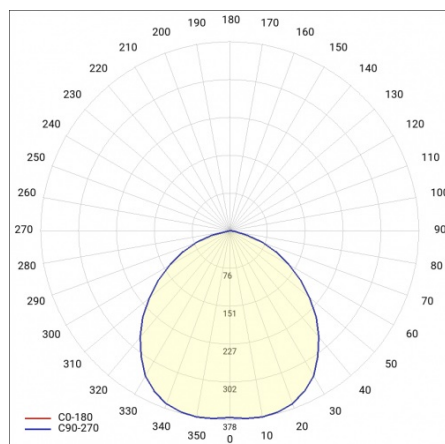

DL 220 LED EVO LV 220MM 2400LM 830 PRM DALI (21W)

PODROBNÁ PRODUKTOVÁ KARTA

TABULKA TECHNICKÝCH PARAMETRŮ

Nominální výkon [W]:	21	Odolnost proti nárazu:	IK08
Zdroj světla:	LED modul	Stupeň těsnosti:	IP65/IP20
Teplota barvy [K]:	3000	Montážní verze:	zapuštěné
Světelný tok svítidla [lm]:	2450	Počet kusů v hlavním kartonu [ks]:	1
Jmenovitý výkon svítidla [W]:	22.50	Čistá hmotnost [kg]:	1.100
Typ difuzoru:	PRM	Index:	519864
Jmenovité napájecí napětí [V]:	220-240	EAN:	5905963519864
DIMM DALI:	ano	Typ kategorie:	downlight
Frekvence [Hz]:	50-60	Provozní teplota [°C]:	od -10 do +35
Energetická třída:	E	Třída ETIM:	EC002892
Světelná účinnost svítidla [lm/W]:	108	Životnost LED L70B50 [h]:	117000
Třída ochrany:	I	Životnost LED L80B20 [h]:	73000
Index podání barev (Ra):	>80	Životnost LED L90B10 [h] [h]:	34000
SDCM:	≤ 3	Fotobiologická bezpečnost:	riziková skupina 1 (nízké riziko)
Účinnost:	0.93	Záruka [roky]:	5
Materiál karoserie:	ABS	Certifikát CE:	325/2023
Barva těla:	bílý	Certifikace ENEC:	0347/ENEC/24
Rozměry (V/Š/H/V) [mm]:	Ø220/108	Manuál:	Download PDF
Instalační rozměry [mm]:	Ø205	Plik LDT:	Download

SVĚTELNÁ KŘIVKA