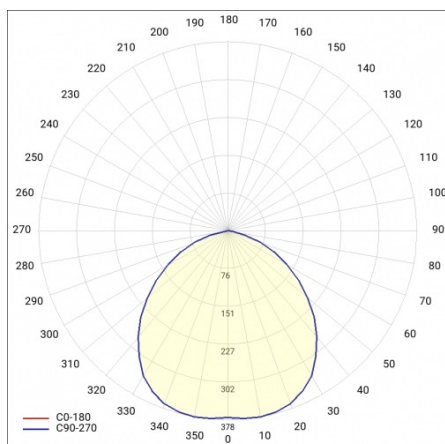

DL 220 LED EVO LV 220MM 1500LM 840 PRM DALI (10W)

PODROBNÁ PRODUKTOVÁ KARTA

TABULKA TECHNICKÝCH PARAMETRŮ

Nominální výkon [W]:	10	Odolnost proti nárazu:	IK08
Zdroj světla:	LED modul	Stupeň těsnosti:	IP65/IP20
Teplota barvy [K]:	4000	Montážní verze:	zapuštěné
Světelný tok svítidla [lm]:	1450	Počet kusů v hlavním kartonu [ks]:	1
Jmenovitý výkon svítidla [W]:	12.20	Čistá hmotnost [kg]:	0.850
Typ difuzoru:	PRM	Index:	519635
Jmenovité napájecí napětí [V]:	220-240	EAN:	5905963519635
DIMM DALI:	ano	Typ kategorie:	downlight
Frekvence [Hz]:	50-60	Provozní teplota [°C]:	od -10 do +35
Energetická třída:	D	Třída ETIM:	EC002892
Světelná účinnost svítidla [lm/W]:	118	Životnost LED L70B50 [h]:	117000
Třída ochrany:	I	Životnost LED L80B20 [h]:	73000
Index podání barev (Ra):	>80	Životnost LED L90B10 [h] [h]:	34000
SDCM:	≤ 3	Fotobiologická bezpečnost:	riziková skupina 1 (nízké riziko)
Účinnost:	0.92	Záruka [roky]:	5
Materiál karoserie:	ABS	Certifikát CE:	325/2023
Barva těla:	bílý	Certifikace ENEC:	0347/ENEC/24
Rozměry (V/Š/H/V) [mm]:	Ø220/68	Manuál:	Download PDF
Instalační rozměry [mm]:	Ø205	Plik LDT:	Download

SVĚTELNÁ KŘIVKA