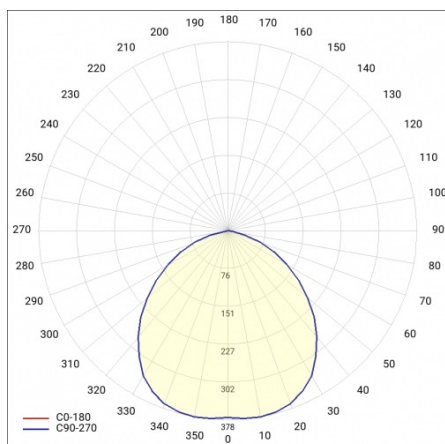

DL 220 LED EVO LV 220MM 1400LM 830 PRM DALI (10W)

PODROBNÁ PRODUKTOVÁ KARTA

TABULKA TECHNICKÝCH PARAMETRŮ

Nominální výkon [W]:	10	Odolnost proti nárazu:	IK08
Zdroj světla:	LED modul	Stupeň těsnosti:	IP65/IP20
Teplota barvy [K]:	3000	Montážní verze:	zapuštěné
Světelný tok svítidla [lm]:	1400	Počet kusů v hlavním kartonu [ks]:	1
Jmenovitý výkon svítidla [W]:	12.20	Čistá hmotnost [kg]:	0.850
Typ difuzoru:	PRM	Index:	519628
Jmenovité napájecí napětí [V]:	220-240	EAN:	5905963519628
DIMM DALI:	ano	Typ kategorie:	downlight
Frekvence [Hz]:	50-60	Provozní teplota [°C]:	od -10 do +35
Energetická třída:	E	Třída ETIM:	EC002892
Světelná účinnost svítidla [lm/W]:	114	Životnost LED L70B50 [h]:	117000
Třída ochrany:	I	Životnost LED L80B20 [h]:	73000
Index podání barev (Ra):	>80	Životnost LED L90B10 [h] [h]:	34000
SDCM:	≤ 3	Fotobiologická bezpečnost:	riziková skupina 1 (nízké riziko)
Účinek:	0.92	Záruka [roky]:	5
Materiál karoserie:	ABS	Certifikát CE:	325/2023
Barva těla:	bílý	Certifikace ENEC:	0347/ENEC/24
Rozměry (V/Š/H/V) [mm]:	Ø220/68	Manuál:	Download PDF
Instalační rozměry [mm]:	Ø205	Plik LDT:	Download

SVĚTELNÁ KŘIVKA