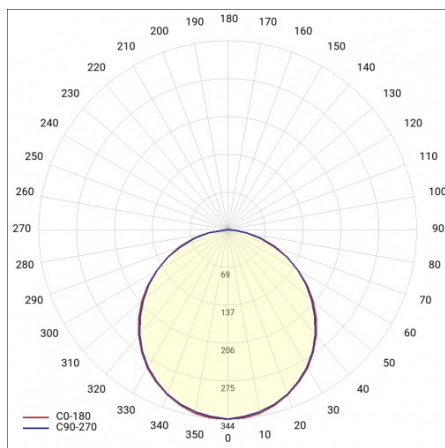

COMPACT LED EVO N RCR 6800LM PLX I KL. IP20

1200X250 840 (58W)

PODROBNÁ PRODUKTOVÁ KARTA

TABULKA TECHNICKÝCH PARAMETRŮ

Index:	630507	Materiál karoserie:	ABS
Nominální výkon [W]:	58	Barva těla:	bílý
Teplota barvy [K]:	4000	Rozměry (V/Š/H/V) [mm]:	1195/250/66
Zdroj světla:	LED modul	Stupeň těsnosti:	IP20
Světelný tok svítidla [lm]:	6800	Montážní verze:	přisazená, možná zapuštěná do modulových stropů
Typ difuzoru:	OPÁL	Provozní teplota [°C]:	od -20 do +35
Materiál difuzoru:	PS	Čistá hmotnost [kg]:	2.300
Jmenovité napájecí napětí [V]:	220-240	Typ kategorie:	rastry
Rádiový detektor pohybu:	ano	Životnost LED L70B50 [h]:	115000
Frekvence [Hz]:	50-60	Životnost LED L80B20 [h]:	72000
Energetická třída:	E	Životnost LED L90B10 [h] [h]:	35000
Světelná účinnost svítidla [lm/W]:	111	Fotobiologická bezpečnost:	riziková skupina 1 (nízké riziko)
Třída ochrany:	I	Certifikát CE:	361/2023 B-BK-60212-0070/20 B-BK-60212-0042/20
Index podání barev (Ra):	>80	Atest PZH:	
SDCM:	≤ 3	Záruka [roky]:	5
Účinnost:	0.98	Manuál:	Download PDF
		Certifikace ENEC:	PL BBJ/009/2021/M1
		Příloha LDT:	Download

SVĚTELNÁ KŘIVKA

Datum vytvoření karty: 08 leden 2025

Výrobce si vyhrazuje právo na změny v průběhu zdokonalování výrobku a na konstrukční změny nebo modernizaci prezentovaného výrobku. Svítidlo splňuje požadavky směrnice EU ROHS 2001/65/EU. Produktový list není obchodní nabídkou. *Tolerance parametrů je +/- 10%.

Tento produkt podléhá pravidlům recyklace elektrické a elektronické zařízení

Certifikát CE - č.: 361/2023

Lena Lighting S.A.
ul. Kórnicka 52, 63-000 Środa Wielkopolska
tel. +48 61 28 60 333 (Pn-Pt, 8-16), e-mail: hello@lenalighting.pl, www.lenalighting.pl