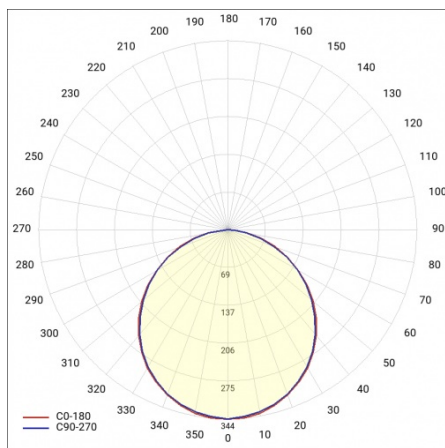

COMPACT LED EVO N RCR 6250LM PLX I KL. IP20

1200X250 830 (58W)

PODROBNÁ PRODUKTOVÁ KARTA

TABULKA TECHNICKÝCH PARAMETRŮ

Index:	630514	Materiál karoserie:	ABS
Nominální výkon [W]:	58	Barva těla:	bílý
Teplota barvy [K]:	3000	Rozměry (V/Š/H/V) [mm]:	1195/250/66
Zdroj světla:	LED modul	Stupeň těsnosti:	IP20
Světelný tok svítidla [lm]:	6250	Montážní verze:	přisazená, možná zapuštěná do modulových stropů
Typ difuzoru:	OPÁL	Provozní teplota [°C]:	od -20 do +35
Materiál difuzoru:	PS	Čistá hmotnost [kg]:	2.300
Jmenovité napájecí napětí [V]:	220-240	Typ kategorie:	rastry
Rádiový detektor pohybu:	ano	Životnost LED L70B50 [h]:	115000
Frekvence [Hz]:	50-60	Životnost LED L80B20 [h]:	72000
Energetická třída:	E	Životnost LED L90B10 [h] [h]:	35000
Světelná účinnost svítidla [lm/W]:	102	Fotobiologická bezpečnost:	riziková skupina 1 (nízké riziko)
Třída ochrany:	I	Certifikát CE:	361/2023 B-BK-60212-0070/20 B-BK-60212-0042/20
Index podání barev (Ra):	>80	Atest PZH:	
SDCM:	≤ 3	Záruka [roky]:	5
Účinnost:	0.98	Manuál:	Download PDF
		Certifikace ENEC:	PL BBJ/009/2021/M1
		Příloha LDT:	Download

SVĚTELNÁ KŘIVKA

Datum vytvoření karty: 08 leden 2025

Výrobce si vyhrazuje právo na změny v průběhu zdokonalování výrobku a na konstrukční změny nebo modernizaci prezentovaného výrobku. Svítidlo splňuje požadavky směrnice EU ROHS 2001/65/EU. Produktový list není obchodní nabídkou. *Tolerance parametrů je +/- 10%.

Tento produkt podléhá pravidlům recyklace elektrické a elektronické zařízení

Certifikát CE - č.: 361/2023

Lena Lighting S.A.
ul. Kórnicka 52, 63-000 Środa Wielkopolska
tel. +48 61 28 60 333 (Pn-Pt, 8-16), e-mail: hello@lenalighting.pl, www.lenalighting.pl