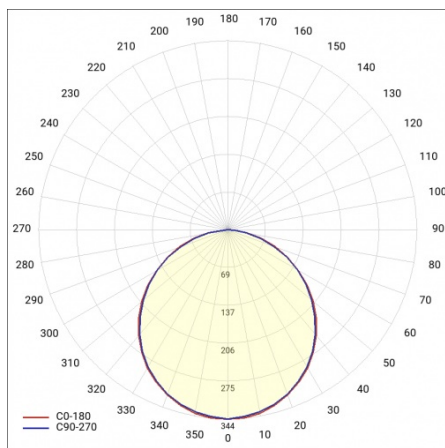

COMPACT LED EVO N RCR 5950LM PLX II KL IP20

1200X250 840 (50W)

PODROBNÁ PRODUKTOVÁ KARTA

TABULKA TECHNICKÝCH PARAMETRŮ

Index:	630521	Materiál karoserie:	ABS
Nominální výkon [W]:	50	Barva těla:	bílý
Teplota barvy [K]:	4000	Rozměry (V/Š/H/V) [mm]:	1195/250/66
Zdroj světla:	LED modul	Stupeň těsnosti:	IP20
Světelný tok svítidla [lm]:	5950	Montážní verze:	přisazená, možná zapuštěná do modulových stropů
Typ difuzoru:	OPÁL	Provozní teplota [°C]:	od -20 do +35
Materiál difuzoru:	PS	Čistá hmotnost [kg]:	2.300
Jmenovité napájecí napětí [V]:	220-240	Typ kategorie:	rastry
Rádiový detektor pohybu:	ano	Životnost LED L70B50 [h]:	115000
Frekvence [Hz]:	50-60	Životnost LED L80B20 [h]:	72000
Energetická třída:	E	Životnost LED L90B10 [h] [h]:	35000
Světelná účinnost svítidla [lm/W]:	111	Fotobiologická bezpečnost:	riziková skupina 1 (nízké riziko)
Třída ochrany:	II	Certifikát CE:	361/2023 B-BK-60212-0070/20 B-BK-60212-0042/20
Index podání barev (Ra):	>80	Atest PZH:	
SDCM:	≤ 3	Záruka [roky]:	5
Účinnost:	0.95	Manuál:	Download PDF
		Certifikace ENEC:	
		Příloha LDT:	Download

SVĚTELNÁ KŘIVKA

Datum vytvoření karty: 08 leden 2025

Výrobce si vyhrazuje právo na změny v průběhu zdokonalování výrobku a na konstrukční změny nebo modernizaci prezentovaného výrobku. Svítidlo splňuje požadavky směrnice EU ROHS 2001/65/EU. Produktový list není obchodní nabídkou. *Tolerance parametrů je +/- 10%.

Tento produkt podléhá pravidlům recyklace elektrické a elektronické zařízení

Certifikát CE - č.: 361/2023

Lena Lighting S.A.
ul. Kórnicka 52, 63-000 Środa Wielkopolska
tel. +48 61 28 60 333 (Pn-Pt, 8-16), e-mail: hello@lenalighting.pl, www.lenalighting.pl