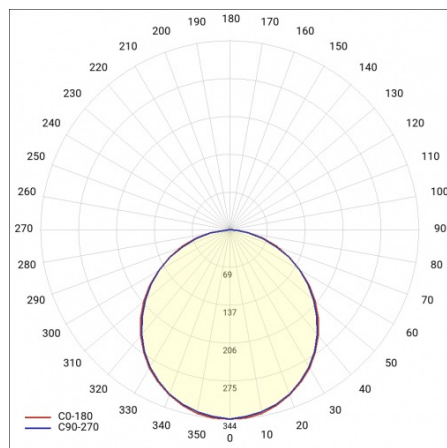

COMPACT LED EVO N RCR 5450LM PLX II KL IP20

1200X250 830 (50W)

PODROBNÁ PRODUKTOVÁ KARTA

TABULKA TECHNICKÝCH PARAMETRŮ

Index:	630538	Materiál karoserie:	ABS
Nominální výkon [W]:	50	Barva těla:	bílý
Teplota barvy [K]:	3000	Rozměry (V/Š/H/V) [mm]:	1195/250/66
Zdroj světla:	LED modul	Stupeň těsnosti:	IP20
Světelný tok svítidla [lm]:	5450	Montážní verze:	přisazená, možná zapuštěná do modulových stropů
Typ difuzoru:	OPÁL	Provozní teplota [°C]:	od -20 do +35
Materiál difuzoru:	PS	Čistá hmotnost [kg]:	2.300
Jmenovité napájecí napětí [V]:	220-240	Typ kategorie:	rastry
Rádiový detektor pohybu:	ano	Životnost LED L70B50 [h]:	115000
Frekvence [Hz]:	50-60	Životnost LED L80B20 [h]:	72000
Energetická třída:	E	Životnost LED L90B10 [h] [h]:	35000
Světelná účinnost svítidla [lm/W]:	101	Fotobiologická bezpečnost:	riziková skupina 1 (nízké riziko)
Třída ochrany:	II	Certifikát CE:	361/2023 B-BK-60212-0070/20 B-BK-60212-0042/20
Index podání barev (Ra):	>80	Atest PZH:	
SDCM:	≤ 3	Záruka [roky]:	5
Účinek:	0.95	Manuál:	Download PDF
		Certifikace ENEC:	
		Pliik LDT:	Download

SVĚTELNÁ KŘIVKA

Datum vytvoření karty: 08 leden 2025

Výrobce si vyhrazuje právo na změny v průběhu zdokonalování výrobku a na konstrukční změny nebo modernizaci prezentovaného výrobku. Svítidlo splňuje požadavky směrnice EU ROHS 2001/65/EU. Produktový list není obchodní nabídkou. *Tolerance parametrů je +/- 10%.

Tento produkt podléhá pravidlům recyklace elektrické a elektronické zařízení

Certifikát CE - č.: 361/2023

Lena Lighting S.A.
ul. Kórnicka 52, 63-000 Środa Wielkopolska
tel. +48 61 28 60 333 (Pn-Pt, 8-16), e-mail: hello@lenalighting.pl, www.lenalighting.pl