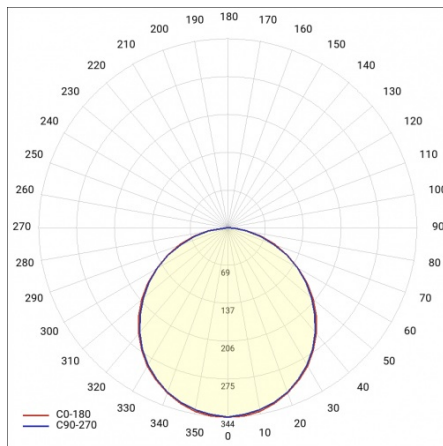

COMPACT LED EVO N RCR 3550LM PLX II KL IP20

1200X250 830 (32W)

PODROBNÁ PRODUKTOVÁ KARTA

TABULKA TECHNICKÝCH PARAMETRŮ

Index:	630453	Barva těla:	bílý
Nominální výkon [W]:	32	Rozměry (V/Š/H/V) [mm]:	1195/250/66
Teplota barvy [K]:	3000	Stupeň těsnosti:	IP20
Zdroj světla:	LED modul	Montážní verze:	přisazená, možná zapuštěná do modulových stropů
Světelný tok svítidla [lm]:	3550	Provozní teplota [°C]:	od -20 do +35
Typ difuzoru:	OPÁL	Čistá hmotnost [kg]:	2.300
Materiál difuzoru:	PS	Typ kategorie:	rastry
Jmenovité napájecí napětí [V]:	220-240	Životnost LED L70B50 [h]:	132000
Rádiový detektor pohybu:	ano	Životnost LED L80B20 [h]:	84000
Frekvence [Hz]:	50-60	Životnost LED L90B10 [h] [h]:	42000
Energetická třída:	E	Fotobiologická bezpečnost:	riziková skupina 1 (nízké riziko)
Světelná účinnost svítidla [lm/W]:	100	Certifikát CE:	361/2023
Třída ochrany:	II	Atest PZH:	B-BK-60212-0070/20 B-BK-60212-0042/20
Index podání barev (Ra):	>80	Záruka [roky]:	5
SDCM:	≤ 3	Manuál:	Download PDF
Účinnost:	0.95	Certifikace ENEC:	
Materiál karoserie:	ABS	UGR (4H8H):	<19
		Příloha LDT:	Download

SVĚTELNÁ KŘIVKA

Datum vytvoření karty: 08 leden 2025

Výrobce si vyhrazuje právo na změny v průběhu zdokonalování výrobku a na konstrukční změny nebo modernizaci prezentovaného výrobku. Svítidlo splňuje požadavky směrnice EU ROHS 2001/65/EU. Produktový list není obchodní nabídkou. *Tolerance parametrů je +/- 10%.

Tento produkt podléhá pravidlům recyklace elektrické a elektronické zařízení

Certifikát CE - č.: 361/2023

Lena Lighting S.A.
ul. Kórnicka 52, 63-000 Środa Wielkopolska
tel. +48 61 28 60 333 (Pn-Pt, 8-16), e-mail: hello@lenalighting.pl, www.lenalighting.pl