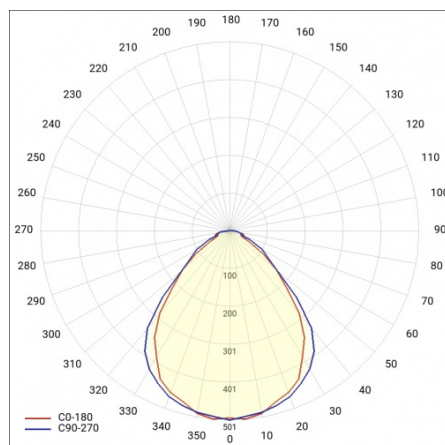

COMPACT LED EVO N 7000LM NPRM UGR I KL. IP20

1200X250 840 (58W)

PODROBNÁ PRODUKTOVÁ KARTA

TABULKA TECHNICKÝCH PARAMETRŮ

Index:	902673	Odolnost proti nárazu:	IK07
Nominální výkon [W]:	58	Stupeň těsnosti:	IP20
Teplota barvy [K]:	4000	Montážní verze:	přisazená, možná zapuštěná do modulových stropů
Zdroj světla:	LED modul	Provozní teplota [°C]:	od -20 do +35
Světelný tok svítidla [lm]:	7000	Čistá hmotnost [kg]:	2.600
Typ difuzoru:	NPRM	Typ kategorie:	rastry
Materiál difuzoru:	PC	Životnost LED L70B50 [h]:	132000
Energetická třída:	E	Životnost LED L80B20 [h]:	84000
Světelná účinnost svítidla [lm/W]:	117	Životnost LED L90B10 [h]:	42000
Třída ochrany:	I	Fotobiologická bezpečnost:	riziková skupina 1 (nízké riziko)
Index podání barev (Ra):	>80	Instalační rozměry [mm]:	1137/147
Účinnost:	0.96	Certifikát CE:	361/2023
Materiál karoserie:	ABS	Atest PZH:	
Barva těla:	bílý	Záruka [roky]:	5
Rozměry (V/Š/H/V) [mm]:	1195/250/66	Manuál:	Download PDF
		Certifikace ENEC:	PL BBJ/009/2021/M1
		UGR (4H8H):	≤20.9
		Pliik LDT:	Download

SVĚTELNÁ KŘIVKA

Datum vytvoření karty: 08 leden 2025

Výrobce si vyhrazuje právo na změny v průběhu zdokonalování výrobku a na konstrukční změny nebo modernizaci prezentovaného výrobku. Svítidlo splňuje požadavky směrnice EU ROHS 2001/65/EU. Produktový list není obchodní nabídkou. *Tolerance parametrů je +/- 10%.

Tento produkt podléhá pravidlům recyklace elektrické a elektronické zařízení

Certifikát CE - č.: 361/2023

Lena Lighting S.A.
ul. Kórnicka 52, 63-000 Środa Wielkopolska
tel. +48 61 28 60 333 (Pn-Pt, 8-16), e-mail: hello@lenalighting.pl, www.lenalighting.pl