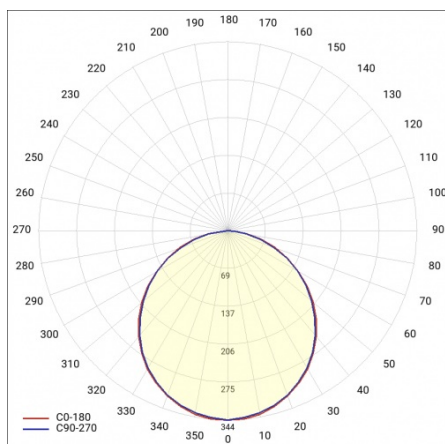

COMPACT LED EVO N 6600LM RCR IP20 PLX I KL 1200X250 840 (58W) CORRIDOR

PODROBNÁ PRODUKTOVÁ KARTA

TABULKA TECHNICKÝCH PARAMETRŮ

Index:	630583	Barva těla:	bílý
Nominální výkon [W]:	58	Rozměry (V/Š/H/V) [mm]:	1195/250/66
Teplota barvy [K]:	4000	Odolnost proti nárazu:	IK07
Zdroj světla:	LED modul	Stupeň těsnosti:	IP20
Světelný tok svítidla [lm]:	6600	Montážní verze:	přisazená, možná zapuštěná do modulových stropů
Typ difuzoru:	OPÁL	Provozní teplota [°C]:	od -25 do +60
Materiál difuzoru:	PC	Typ kategorie:	rastry
Jmenovité napájecí napětí [V]:	220-240	Životnost LED L70B50 [h]:	115000
Rádiový detektor pohybu:	ano	Životnost LED L80B20 [h]:	72000
Frekvence [Hz]:	50-60	Životnost LED L90B10 [h] [h]:	35000
DIMM DALI:	ano	Třída ETIM:	EC002892
Funkce koridor:	ano	Fotobiologická bezpečnost:	riziková skupina 1 (nízké riziko)
Energetická třída:	E	Certifikát CE:	361/2023
Světelná účinnost svítidla [lm/W]:	113	Atest PZH:	B-BK-60212-0070/20 B-BK-60212-0042/20
Třída ochrany:	I	Záruka [roky]:	5
Index podání barev (Ra):	>80	Manuál:	Download PDF
SDCM:	≤ 3	Certifikace ENEC:	
Účinnost:	0.95	Přík LDT:	Download
Materiál karoserie:	ABS		

SVĚTELNÁ KŘIVKA

Datum vytvoření karty: 08 leden 2025

Výrobce si vyhrazuje právo na změny v průběhu zdokonalování výrobku a na konstrukční změny nebo modernizaci prezentovaného výrobku. Svítidlo splňuje požadavky směrnice EU ROHS 2001/65/EU. Produktový list není obchodní nabídkou. *Tolerance parametrů je +/- 10%.

Tento produkt podléhá pravidlům recyklace elektrické a elektronické zařízení

Certifikát CE - č.: 361/2023

Lena Lighting S.A.
ul. Kórnicka 52, 63-000 Środa Wielkopolska
tel. +48 61 28 60 333 (Pn-Pt, 8-16), e-mail: hello@lenalighting.pl, www.lenalighting.pl

Boční 2/2