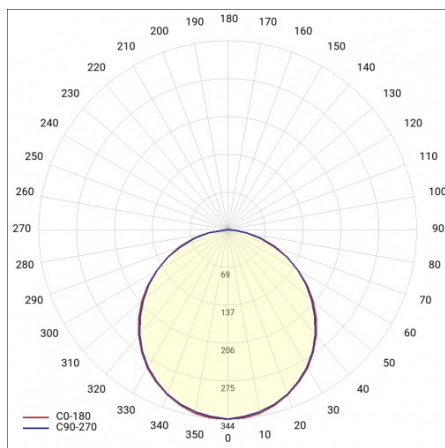

COMPACT LED EVO N 6800LM PLX DALI I KL. IP20

1200X250 840 (58W)

PODROBNÁ PRODUKTOVÁ KARTA

TABULKA TECHNICKÝCH PARAMETRŮ

Index:	628986	Barva těla:	bílý
Nominální výkon [W]:	58	Rozměry (V/Š/H/V) [mm]:	1195/250/66
Teplota barvy [K]:	4000	Stupeň těsnosti:	IP20
Zdroj světla:	LED modul	Montážní verze:	přisazená, možná zapuštěná do modulových stropů
Světelný tok svítidla [lm]:	6800	Provozní teplota [°C]:	od -20 do +35
Typ difuzoru:	OPÁL	Čistá hmotnost [kg]:	2.300
Materiál difuzoru:	PS	Typ kategorie:	rastry
Jmenovité napájecí napětí [V]:	220-240	Životnost LED L70B50 [h]:	115000
Frekvence [Hz]:	50-60	Životnost LED L80B20 [h]:	72000
DIMM DALI:	ano	Životnost LED L90B10 [h] [h]:	35000
Energetická třída:	E	Třída ETIM:	EC002892
Světelná účinnost svítidla [lm/W]:	113	Fotobiologická bezpečnost:	riziková skupina 1 (nízké riziko)
Třída ochrany:	I	Certifikát CE:	361/2023
Index podání barev (Ra):	>80	Atest PZH:	B-BK-60212-0070/20 B-BK-60212-0042/20
SDCM:	≤ 3	Záruka [roky]:	5
Účinnost:	0.98	Manuál:	Download PDF
Materiál karoserie:	ABS	Certifikace ENEC:	PL BBJ/009/2021/M1
		Příloha LDT:	Download

SVĚTELNÁ KŘIVKA

Datum vytvoření karty: 08 leden 2025

Výrobce si vyhrazuje právo na změny v průběhu zdokonalování výrobku a na konstrukční změny nebo modernizaci prezentovaného výrobku. Svítidlo splňuje požadavky směrnice EU ROHS 2001/65/EU. Produktový list není obchodní nabídkou. *Tolerance parametrů je +/- 10%.

Tento produkt podléhá pravidlům recyklace elektrické a elektronické zařízení

Certifikát CE - č.: 361/2023

Lena Lighting S.A.
ul. Kórnicka 52, 63-000 Środa Wielkopolska
tel. +48 61 28 60 333 (Pn-Pt, 8-16), e-mail: hello@lenalighting.pl, www.lenalighting.pl