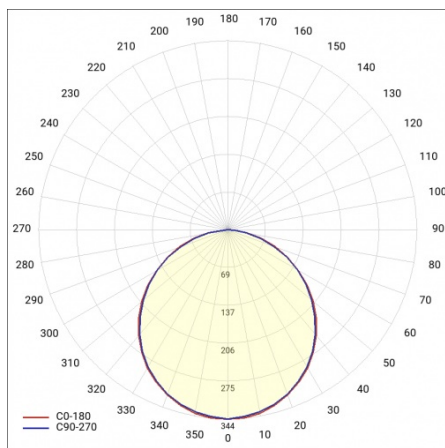

COMPACT LED EVO N 6250LM PLX I KL. IP20 1200X250 830 (58W)

PODROBNÁ PRODUKTOVÁ KARTA

TABULKA TECHNICKÝCH PARAMETRŮ

Index:	905865	Barva těla:	bílý
Nominální výkon [W]:	58	Rozměry (V/Š/H/V) [mm]:	1195/250/66
Teplota barvy [K]:	3000	Stupeň těsnosti:	IP20
Zdroj světla:	LED modul	Montážní verze:	přisazená, možná zapuštěná do modulových stropů
Světelný tok svítidla [lm]:	6250	Provozní teplota [°C]:	od -20 do +35
Typ difuzoru:	OPÁL	Čistá hmotnost [kg]:	2.300
Materiál difuzoru:	PS	Typ kategorie:	rastry
Jmenovité napájecí napětí [V]:	220-240	Životnost LED L70B50 [h]:	115000
Frekvence [Hz]:	50-60	Životnost LED L80B20 [h]:	72000
Energetická třída:	E	Životnost LED L90B10 [h] [h]:	35000
Světelná účinnost svítidla [lm/W]:	103	Třída ETIM:	EC002892
Třída ochrany:	I	Fotobiologická bezpečnost:	riziková skupina 1 (nízké riziko)
Index podání barev (Ra):	>80	Certifikát CE:	361/2023 B-BK-60212-0070/20 B-BK-60212-0042/20
SDCM:	≤ 3	Atest PZH:	
Účinník:	0.98	Záruka [roky]:	5
Materiál karoserie:	ABS	Manuál:	Download PDF
		Certifikace ENEC:	PL BBJ/009/2021/M1
		Plik LDT:	Download

SVĚTELNÁ KŘIVKA

Datum vytvoření karty: 08 leden 2025

Výrobce si vyhrazuje právo na změny v průběhu zdokonalování výrobku a na konstrukční změny nebo modernizaci prezentovaného výrobku. Svítidlo splňuje požadavky směrnice EU ROHS 2001/65/EU. Produktový list není obchodní nabídkou. *Tolerance parametrů je +/- 10%.

Tento produkt podléhá pravidlům recyklace elektrické a elektronické zařízení

Certifikát CE - č.: 361/2023

Lena Lighting S.A.
ul. Kórnicka 52, 63-000 Środa Wielkopolska
tel. +48 61 28 60 333 (Pn-Pt, 8-16), e-mail: hello@lenalighting.pl, www.lenalighting.pl

Boční 2/2