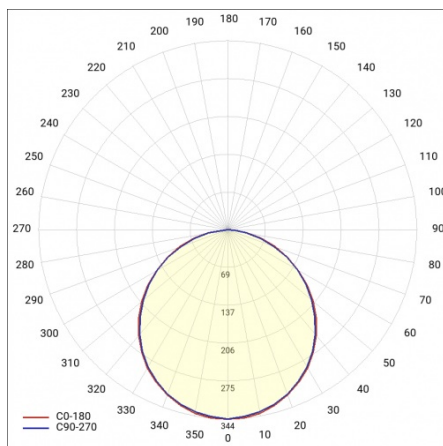

COMPACT LED EVO N 6250LM PLX DALI I KL. IP20

1200X250 830 (58W)

PODROBNÁ PRODUKTOVÁ KARTA

TABULKA TECHNICKÝCH PARAMETRŮ

Index:	628993	Barva těla:	bílý
Nominální výkon [W]:	58	Rozměry (V/Š/H/V) [mm]:	1195/250/66
Teplota barvy [K]:	3000	Stupeň těsnosti:	IP20
Zdroj světla:	LED modul	Montážní verze:	přisazená, možná zapuštěná do modulových stropů
Světelný tok svítidla [lm]:	6250	Provozní teplota [°C]:	od -20 do +35
Typ difuzoru:	OPÁL	Čistá hmotnost [kg]:	2.300
Materiál difuzoru:	PS	Typ kategorie:	rastry
Jmenovité napájecí napětí [V]:	220-240	Životnost LED L70B50 [h]:	115000
Frekvence [Hz]:	50-60	Životnost LED L80B20 [h]:	72000
DIMM DALI:	ano	Životnost LED L90B10 [h] [h]:	35000
Energetická třída:	E	Třída ETIM:	EC002892
Světelná účinnost svítidla [lm/W]:	103	Fotobiologická bezpečnost:	riziková skupina 1 (nízké riziko)
Třída ochrany:	I	Certifikát CE:	361/2023 B-BK-60212-0070/20 B-BK-60212-0042/20
Index podání barev (Ra):	>80	Atest PZH:	
Účinnost:	0.98	Záruka [roky]:	5
Materiál karoserie:	ABS	Manuál:	Download PDF
		Certifikace ENEC:	PL BBJ/009/2021/M1
		Příloha LDT:	Download

SVĚTELNÁ KŘIVKA

Datum vytvoření karty: 08 leden 2025

Výrobce si vyhrazuje právo na změny v průběhu zdokonalování výrobku a na konstrukční změny nebo modernizaci prezentovaného výrobku. Svítidlo splňuje požadavky směrnice EU ROHS 2001/65/EU. Produktový list není obchodní nabídkou. *Tolerance parametrů je +/- 10%.

Tento produkt podléhá pravidlům recyklace elektrické a elektronické zařízení

Certifikát CE - č.: 361/2023

Lena Lighting S.A.
ul. Kórnicka 52, 63-000 Środa Wielkopolska
tel. +48 61 28 60 333 (Pn-Pt, 8-16), e-mail: hello@lenalighting.pl, www.lenalighting.pl