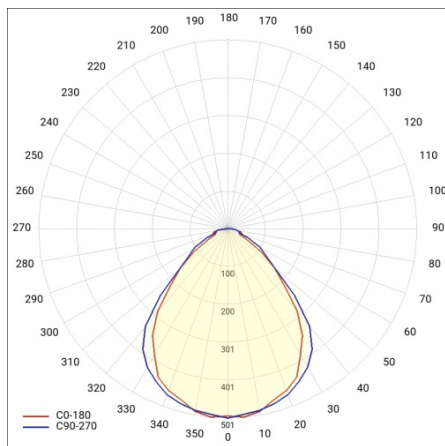

COMPACT LED EVO N 6200LM NPRM UGR II KL. IP20

1200X250 840 (50W)

PODROBNÁ PRODUKTOVÁ KARTA

TABULKA TECHNICKÝCH PARAMETRŮ

Index:	902666	Rozměry (V/Š/H/V) [mm]:	1195/250/66
Nominální výkon [W]:	50	Odolnost proti nárazu:	IK07
Teplota barvy [K]:	4000	Stupeň těsnosti:	IP20
Zdroj světla:	LED modul	Montážní verze:	přisazená, možná zapuštěná do modulových stropů
Světelný tok svítidla [lm]:	6200	Provozní teplota [°C]:	od -20 do +35
Typ difuzoru:	NPRM	Čistá hmotnost [kg]:	2.600
Materiál difuzoru:	PC	Typ kategorie:	rastry
Energetická třída:	D	Životnost LED L70B50 [h]:	132000
Světelná účinnost svítidla [lm/W]:	120	Životnost LED L80B20 [h]:	84000
Třída ochrany:	II	Životnost LED L90B10 [h]:	42000
Index podání barev (Ra):	>80	Fotobiologická bezpečnost:	riziková skupina 1 (nízké riziko)
SDCM:	≤ 3	Instalační rozměry [mm]:	1137/147
Účinník:	0.96	Certifikát CE:	361/2023
Materiál karoserie:	ABS	Atest PZH:	
Barva těla:	bílý	Záruka [roky]:	5
		Manuál:	Download PDF
		Certifikace ENEC:	
		Plík LDT:	Download

SVĚTELNÁ KŘIVKA

Datum vytvoření karty: 08 leden 2025

Výrobce si vyhrazuje právo na změny v průběhu zdokonalování výrobku a na konstrukční změny nebo modernizaci prezentovaného výrobku. Svítidlo splňuje požadavky směrnice EU ROHS 2001/65/EU. Produktový list není obchodní nabídkou. *Tolerance parametrů je +/- 10%.

Tento produkt podléhá pravidlům recyklace elektrické a elektronické zařízení

Certifikát CE - č.: 361/2023

Lena Lighting S.A.
ul. Kórnicka 52, 63-000 Środa Wielkopolska
tel. +48 61 28 60 333 (Pn-Pt, 8-16), e-mail: hello@lenalighting.pl, www.lenalighting.pl