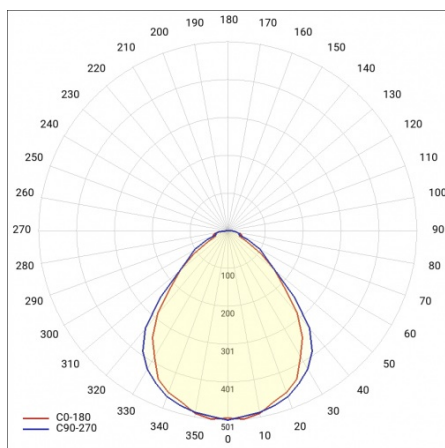

COMPACT LED EVO N 6200LM NPRM UGR DALI I KL. IP20 1200X250 840 (50W)

PODROBNÁ PRODUKTOVÁ KARTA

TABULKA TECHNICKÝCH PARAMETRŮ

Index:	902697	Rozměry (V/Š/H/V) [mm]:	1195/250/66
Nominální výkon [W]:	50	Odolnost proti nárazu:	IK07
Teplota barvy [K]:	4000	Stupeň těsnosti:	IP20
Zdroj světla:	LED modul	Montážní verze:	přisazená, možná zapuštěná do modulových stropů
Světelný tok svítidla [lm]:	6200	Provozní teplota [°C]:	od -20 do +35
Typ difuzoru:	NPRM	Čistá hmotnost [kg]:	2.600
Materiál difuzoru:	PC	Typ kategorie:	rastry
DIMM DALI:	ano	Životnost LED L70B50 [h]:	132000
Energetická třída:	D	Životnost LED L80B20 [h]:	84000
Světelná účinnost svítidla [lm/W]:	120	Životnost LED L90B10 [h] [h]:	42000
Třída ochrany:	I	Fotobiologická bezpečnost:	riziková skupina 1 (nízké riziko)
Index podání barev (Ra):	>80	Instalační rozměry [mm]:	1137/147
SDCM:	≤ 3	Certifikát CE:	361/2023
Účinek:	0.96	Atest PZH:	
Materiál karoserie:	ABS	Záruka [roky]:	5
Barva těla:	bílý	Manuál:	Download PDF
		Certifikace ENEC:	PL BBJ/009/2021/M1
		Plik LDT:	Download

SVĚTELNÁ KŘIVKA

Datum vytvoření karty: 08 leden 2025

Výrobce si vyhrazuje právo na změny v průběhu zdokonalování výrobku a na konstrukční změny nebo modernizaci prezentovaného výrobku. Svítidlo splňuje požadavky směrnice EU ROHS 2001/65/EU. Produktový list není obchodní nabídkou. *Tolerance parametrů je +/- 10%.

Tento produkt podléhá pravidlům recyklace elektrické a elektronické zařízení

Certifikát CE - č.: 361/2023

Lena Lighting S.A.
ul. Kórnicka 52, 63-000 Środa Wielkopolska
tel. +48 61 28 60 333 (Pn-Pt, 8-16), e-mail: hello@lenalighting.pl, www.lenalighting.pl

Boční 2/2