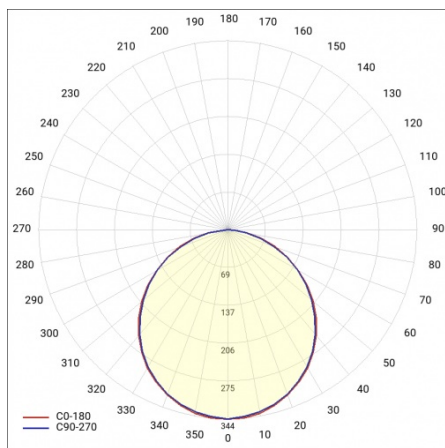

COMPACT LED EVO N 5950LM PLX II KL IP20 1200X250 840 (50W)

PODROBNÁ PRODUKTOVÁ KARTA

TABULKA TECHNICKÝCH PARAMETRŮ

Index:	905926	Barva těla:	bílý
Nominální výkon [W]:	50	Rozměry (V/Š/H/V) [mm]:	1195/250/66
Teplota barvy [K]:	4000	Stupeň těsnosti:	IP20
Zdroj světla:	LED modul	Montážní verze:	přisazená, možná zapuštěná do modulových stropů
Světelný tok svítidla [lm]:	5950	Provozní teplota [°C]:	od -20 do +35
Typ difuzoru:	OPÁL	Čistá hmotnost [kg]:	2.300
Materiál difuzoru:	PS	Typ kategorie:	rastry
Jmenovité napájecí napětí [V]:	220-240	Životnost LED L70B50 [h]:	115000
Frekvence [Hz]:	50-60	Životnost LED L80B20 [h]:	72000
Energetická třída:	E	Životnost LED L90B10 [h] [h]:	35000
Světelná účinnost svítidla [lm/W]:	113	Třída ETIM:	EC002892
Třída ochrany:	II	Fotobiologická bezpečnost:	riziková skupina 1 (nízké riziko)
Index podání barev (Ra):	>80	Certifikát CE:	361/2023 B-BK-60212-0070/20 B-BK-60212-0042/20
SDCM:	≤ 3	Atest PZH:	
Účinník:	0.95	Záruka [roky]:	5
Materiál karoserie:	ABS	Manuál:	Download PDF
		Certifikace ENEC:	
		Plik LDT:	Download

SVĚTELNÁ KŘIVKA

Datum vytvoření karty: 08 leden 2025

Výrobce si vyhrazuje právo na změny v průběhu zdokonalování výrobku a na konstrukční změny nebo modernizaci prezentovaného výrobku. Svítidlo splňuje požadavky směrnice EU ROHS 2001/65/EU. Produktový list není obchodní nabídkou. *Tolerance parametrů je +/- 10%.

Tento produkt podléhá pravidlům recyklace elektrické a elektronické zařízení

Certifikát CE - č.: 361/2023

Lena Lighting S.A.
ul. Kórnicka 52, 63-000 Środa Wielkopolska
tel. +48 61 28 60 333 (Pn-Pt, 8-16), e-mail: hello@lenalighting.pl, www.lenalighting.pl