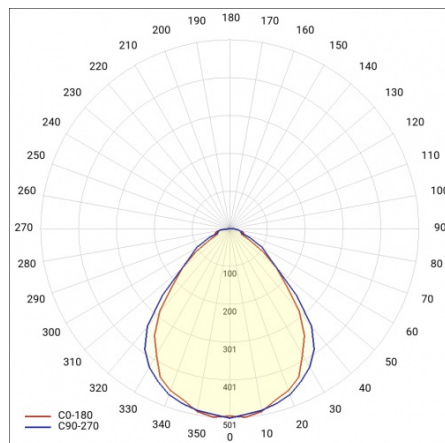

COMPACT LED EVO N 5500LM NPRM UGR II KL. IP20

1200X250 840 (44W)

PODROBNÁ PRODUKTOVÁ KARTA

TABULKA TECHNICKÝCH PARAMETRŮ

Index:	902659	Odolnost proti nárazu:	IK07
Nominální výkon [W]:	44	Stupeň těsnosti:	IP20
Teplota barvy [K]:	4000	Montážní verze:	přisazená, možná zapuštěná do modulových stropů
Zdroj světla:	LED modul	Provozní teplota [°C]:	od -20 do +35
Světelný tok svítidla [lm]:	5500	Čistá hmotnost [kg]:	2.600
Typ difuzoru:	NPRM	Typ kategorie:	rastry
Materiál difuzoru:	PC	Životnost LED L70B50 [h]:	132000
Energetická třída:	D	Životnost LED L80B20 [h]:	84000
Světelná účinnost svítidla [lm/W]:	121	Životnost LED L90B10 [h]:	42000
Třída ochrany:	II	Fotobiologická bezpečnost:	riziková skupina 1 (nízké riziko)
Index podání barev (Ra):	>80	Instalační rozměry [mm]:	1137/147
Účinník:	0.96	Certifikát CE:	361/2023
Materiál karoserie:	ABS	Atest PZH:	
Barva těla:	bílý	Záruka [roky]:	5
Rozměry (V/Š/H/V) [mm]:	1195/250/66	Manuál:	Download PDF
		Certifikace ENEC:	
		Přík LDT:	Download

SVĚTELNÁ KŘIVKA

Datum vytvoření karty: 08 leden 2025

Výrobce si vyhrazuje právo na změny v průběhu zdokonalování výrobku a na konstrukční změny nebo modernizaci prezentovaného výrobku. Svítidlo splňuje požadavky směrnice EU ROHS 2001/65/EU. Produktový list není obchodní nabídkou. *Tolerance parametrů je +/- 10%.

Tento produkt podléhá pravidlům recyklace elektrické a elektronické zařízení

Certifikát CE - č.: 361/2023

Lena Lighting S.A.
ul. Kórnicka 52, 63-000 Środa Wielkopolska
tel. +48 61 28 60 333 (Pn-Pt, 8-16), e-mail: hello@lenalighting.pl, www.lenalighting.pl