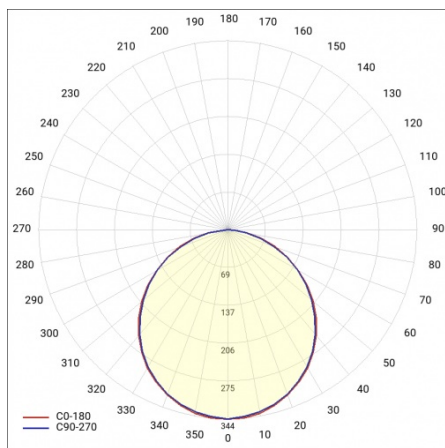

COMPACT LED EVO N 5150LM PLX II KL IP20 1200X250 840 (44W)

PODROBNÁ PRODUKTOVÁ KARTA

TABULKA TECHNICKÝCH PARAMETRŮ

Index:	905636	Barva těla:	bílý
Nominální výkon [W]:	44	Rozměry (V/Š/H/V) [mm]:	1195/250/66
Teplota barvy [K]:	4000	Stupeň těsnosti:	IP20
Zdroj světla:	LED modul	Montážní verze:	přisazená, možná zapuštěná do modulových stropů
Světelný tok svítidla [lm]:	5150	Provozní teplota [°C]:	od -20 do +35
Typ difuzoru:	OPÁL	Čistá hmotnost [kg]:	2.300
Materiál difuzoru:	PS	Typ kategorie:	rastry
Jmenovité napájecí napětí [V]:	220-240	Životnost LED L70B50 [h]:	125000
Frekvence [Hz]:	50-60	Životnost LED L80B20 [h]:	82000
Energetická třída:	E	Životnost LED L90B10 [h] [h]:	40000
Světelná účinnost svítidla [lm/W]:	111	Třída ETIM:	EC002892
Třída ochrany:	II	Fotobiologická bezpečnost:	riziková skupina 1 (nízké riziko)
Index podání barev (Ra):	>80	Certifikát CE:	361/2023 B-BK-60212-0070/20 B-BK-60212-0042/20
SDCM:	≤ 3	Atest PZH:	
Účinník:	0.95	Záruka [roky]:	5
Materiál karoserie:	ABS	Manuál:	Download PDF
		Certifikace ENEC:	
		Plik LDT:	Download

SVĚTELNÁ KŘIVKA

Datum vytvoření karty: 08 leden 2025

Výrobce si vyhrazuje právo na změny v průběhu zdokonalování výrobku a na konstrukční změny nebo modernizaci prezentovaného výrobku. Svítidlo splňuje požadavky směrnice EU ROHS 2001/65/EU. Produktový list není obchodní nabídkou. *Tolerance parametrů je +/- 10%.

Tento produkt podléhá pravidlům recyklace elektrické a elektronické zařízení

Certifikát CE - č.: 361/2023

Lena Lighting S.A.
ul. Kórnicka 52, 63-000 Środa Wielkopolska
tel. +48 61 28 60 333 (Pn-Pt, 8-16), e-mail: hello@lenalighting.pl, www.lenalighting.pl