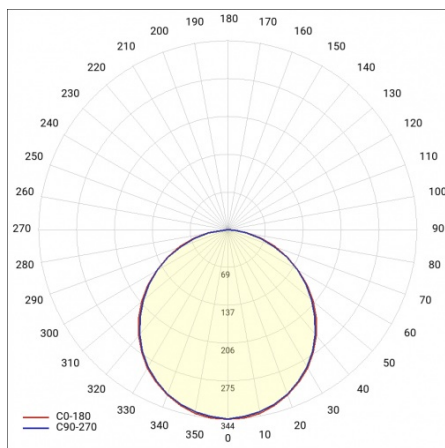

COMPACT LED EVO N 5150LM PLX DALI I KL. IP20

1200X250 840 (44W)

PODROBNÁ PRODUKTOVÁ KARTA

TABULKA TECHNICKÝCH PARAMETRŮ

Index:	628962	Barva těla:	bílý
Nominální výkon [W]:	44	Rozměry (V/Š/H/V) [mm]:	1195/250/66
Teplota barvy [K]:	4000	Stupeň těsnosti:	IP20
Zdroj světla:	LED modul	Montážní verze:	přisazená, možná zapuštěná do modulových stropů
Světelný tok svítidla [lm]:	5150	Provozní teplota [°C]:	od -20 do +35
Typ difuzoru:	OPÁL	Čistá hmotnost [kg]:	2.300
Materiál difuzoru:	PS	Typ kategorie:	rastry
Jmenovité napájecí napětí [V]:	220-240	Životnost LED L70B50 [h]:	125000
Frekvence [Hz]:	50-60	Životnost LED L80B20 [h]:	82000
DIMM DALI:	ano	Životnost LED L90B10 [h] [h]:	40000
Energetická třída:	E	Třída ETIM:	EC002892
Světelná účinnost svítidla [lm/W]:	111	Fotobiologická bezpečnost:	riziková skupina 1 (nízké riziko)
Třída ochrany:	I	Certifikát CE:	361/2023 B-BK-60212-0070/20 B-BK-60212-0042/20
Index podání barev (Ra):	>80	Atest PZH:	
Účinnost:	0.95	Záruka [roky]:	5
Materiál karoserie:	ABS	Manuál:	Download PDF
		Certifikace ENEC:	PL BBJ/009/2021/M1
		Plik LDT:	Download

SVĚTELNÁ KŘIVKA

Datum vytvoření karty: 08 leden 2025

Výrobce si vyhrazuje právo na změny v průběhu zdokonalování výrobku a na konstrukční změny nebo modernizaci prezentovaného výrobku. Svítidlo splňuje požadavky směrnice EU ROHS 2001/65/EU. Produktový list není obchodní nabídkou. *Tolerance parametrů je +/- 10%.

Tento produkt podléhá pravidlům recyklace elektrické a elektronické zařízení

Certifikát CE - č.: 361/2023

Lena Lighting S.A.
ul. Kórnicka 52, 63-000 Środa Wielkopolska
tel. +48 61 28 60 333 (Pn-Pt, 8-16), e-mail: hello@lenalighting.pl, www.lenalighting.pl