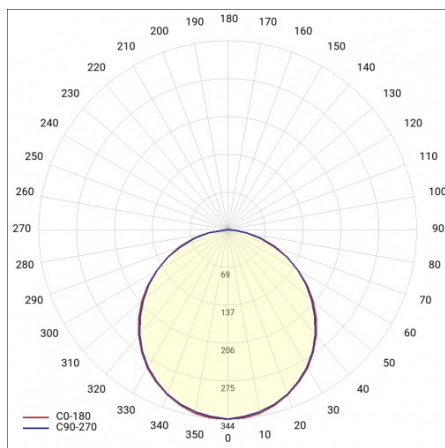

COMPACT LED EVO N 4750LM PLX II KL IP20 1200X250 830 (44W)

PODROBNÁ PRODUKTOVÁ KARTA

TABULKA TECHNICKÝCH PARAMETRŮ

Index:	905643	Barva těla:	bílý
Nominální výkon [W]:	44	Rozměry (V/Š/H/V) [mm]:	1195/250/66
Teplota barvy [K]:	3000	Stupeň těsnosti:	IP20
Zdroj světla:	LED modul	Montážní verze:	přisazená, možná zapuštěná do modulových stropů
Světelný tok svítidla [lm]:	4750	Provozní teplota [°C]:	od -20 do +35
Typ difuzoru:	OPÁL	Čistá hmotnost [kg]:	2.300
Materiál difuzoru:	PS	Typ kategorie:	rastry
Jmenovité napájecí napětí [V]:	220-240	Životnost LED L70B50 [h]:	125000
Frekvence [Hz]:	50-60	Životnost LED L80B20 [h]:	82000
Energetická třída:	E	Životnost LED L90B10 [h] [h]:	40000
Světelná účinnost svítidla [lm/W]:	103	Třída ETIM:	EC002892
Třída ochrany:	II	Fotobiologická bezpečnost:	riziková skupina 1 (nízké riziko)
Index podání barev (Ra):	>80	Certifikát CE:	361/2023 B-BK-60212-0070/20 B-BK-60212-0042/20
SDCM:	≤ 3	Atest PZH:	
Účinník:	0.95	Záruka [roky]:	5
Materiál karoserie:	ABS	Manuál:	Download PDF
		Certifikace ENEC:	
		Plik LDT:	Download

SVĚTELNÁ KŘIVKA

Datum vytvoření karty: 08 leden 2025

Výrobce si vyhrazuje právo na změny v průběhu zdokonalování výrobku a na konstrukční změny nebo modernizaci prezentovaného výrobku. Svítidlo splňuje požadavky směrnice EU ROHS 2001/65/EU. Produktový list není obchodní nabídkou. *Tolerance parametrů je +/- 10%.

Tento produkt podléhá pravidlům recyklace elektrické a elektronické zařízení

Certifikát CE - č.: 361/2023

Lena Lighting S.A.
ul. Kórnicka 52, 63-000 Środa Wielkopolska
tel. +48 61 28 60 333 (Pn-Pt, 8-16), e-mail: hello@lenalighting.pl, www.lenalighting.pl