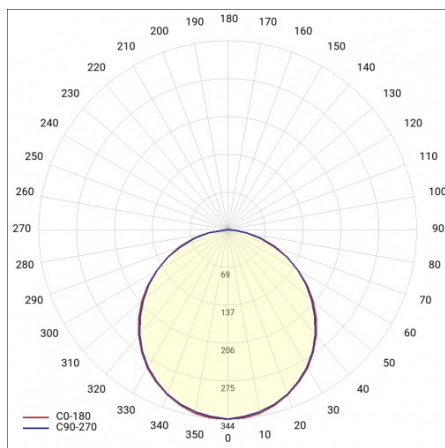

COMPACT LED EVO N 4750LM PLX DALI I KL. IP20

1200X250 830 (44W)

PODROBNÁ PRODUKTOVÁ KARTA

TABULKA TECHNICKÝCH PARAMETRŮ

Index:	628979	Barva těla:	bílý
Nominální výkon [W]:	44	Rozměry (V/Š/H/V) [mm]:	1195/250/66
Teplota barvy [K]:	3000	Stupeň těsnosti:	IP20
Zdroj světla:	LED modul	Montážní verze:	přisazená, možná zapuštěná do modulových stropů
Světelný tok svítidla [lm]:	4750	Provozní teplota [°C]:	od -20 do +35
Typ difuzoru:	OPÁL	Čistá hmotnost [kg]:	2.300
Materiál difuzoru:	PS	Typ kategorie:	rastry
Jmenovité napájecí napětí [V]:	220-240	Životnost LED L70B50 [h]:	125000
Frekvence [Hz]:	50-60	Životnost LED L80B20 [h]:	82000
DIMM DALI:	ano	Životnost LED L90B10 [h] [h]:	40000
Energetická třída:	E	Třída ETIM:	EC002892
Světelná účinnost svítidla [lm/W]:	103	Fotobiologická bezpečnost:	riziková skupina 1 (nízké riziko)
Třída ochrany:	I	Certifikát CE:	361/2023 B-BK-60212-0070/20 B-BK-60212-0042/20
Index podání barev (Ra):	>80	Atest PZH:	
Účinnost:	0.95	Záruka [roky]:	5
Materiál karoserie:	ABS	Manuál:	Download PDF
		Certifikace ENEC:	PL BBJ/009/2021/M1
		Příloha LDT:	Download

SVĚTELNÁ KŘIVKA

Datum vytvoření karty: 08 leden 2025

Výrobce si vyhrazuje právo na změny v průběhu zdokonalování výroby a na konstrukční změny nebo modernizaci prezentovaného výrobku. Svítidlo splňuje požadavky směrnice EU ROHS 2001/65/EU. Produktový list není obchodní nabídkou. *Tolerance parametrů je +/- 10%.

Tento produkt podléhá pravidlům recyklace elektrické a elektronické zařízení

Certifikát CE - č.: 361/2023

Lena Lighting S.A.
ul. Kórnicka 52, 63-000 Środa Wielkopolska
tel. +48 61 28 60 333 (Pn-Pt, 8-16), e-mail: hello@lenalighting.pl, www.lenalighting.pl