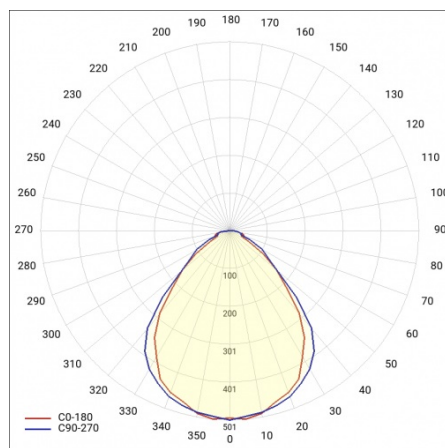

COMPACT LED EVO N 4000LM NPRM UGR II KL. IP20

1200X250 840 (32W)

PODROBNÁ PRODUKTOVÁ KARTA

TABULKA TECHNICKÝCH PARAMETRŮ

Index:	902642	Odolnost proti nárazu:	IK07
Nominální výkon [W]:	32	Stupeň těsnosti:	IP20
Teplota barvy [K]:	4000	Montážní verze:	přisazená, možná zapuštěná do modulových stropů
Zdroj světla:	LED modul	Provozní teplota [°C]:	od -20 do +35
Světelný tok svítidla [lm]:	4000	Čistá hmotnost [kg]:	2.600
Typ difuzoru:	NPRM	Typ kategorie:	rastry
Materiál difuzoru:	PC	Životnost LED L70B50 [h]:	132000
Energetická třída:	D	Životnost LED L80B20 [h]:	84000
Světelná účinnost svítidla [lm/W]:	121	Životnost LED L90B10 [h]:	42000
Třída ochrany:	II	Fotobiologická bezpečnost:	riziková skupina 1 (nízké riziko)
Index podání barev (Ra):	>80	Instalační rozměry [mm]:	1137/147
Účinník:	0.96	Certifikát CE:	361/2023
Materiál karoserie:	ABS	Atest PZH:	
Barva těla:	bílý	Záruka [roky]:	5
Rozměry (V/Š/H/V) [mm]:	1195/250/66	Manuál:	Download PDF
		Certifikace ENEC:	
		UGR (4H8H):	<19
		Pliik LDT:	Download

SVĚTELNÁ KŘIVKA

Datum vytvoření karty: 08 leden 2025

Výrobce si vyhrazuje právo na změny v průběhu zdokonalování výrobku a na konstrukční změny nebo modernizaci prezentovaného výrobku. Svítidlo splňuje požadavky směrnice EU ROHS 2001/65/EU. Produktový list není obchodní nabídkou. *Tolerance parametrů je +/- 10%.

Tento produkt podléhá pravidlům recyklace elektrické a elektronické zařízení

Certifikát CE - č.: 361/2023

Lena Lighting S.A.
ul. Kórnicka 52, 63-000 Środa Wielkopolska
tel. +48 61 28 60 333 (Pn-Pt, 8-16), e-mail: hello@lenalighting.pl, www.lenalighting.pl