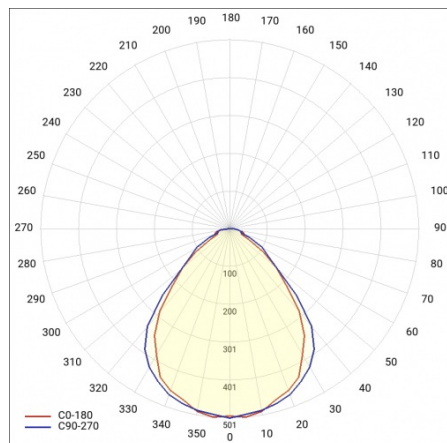

COMPACT LED EVO N 4000LM NPRM UGR DALI I KL. IP20 1200X250 840 (32W)

PODROBNÁ PRODUKTOVÁ KARTA

TABULKA TECHNICKÝCH PARAMETRŮ

Index:	902680	Odolnost proti nárazu:	IK07
Nominální výkon [W]:	32	Stupeň těsnosti:	IP20
Teplota barvy [K]:	4000	Montážní verze:	přisazená, možná zapuštěná do modulových stropů
Zdroj světla:	LED modul	Provozní teplota [°C]:	od -20 do +35
Světelný tok svítidla [lm]:	4000	Čistá hmotnost [kg]:	2.600
Typ difuzoru:	NPRM	Typ kategorie:	rastry
Materiál difuzoru:	PC	Životnost LED L70B50 [h]:	132000
DIMM DALI:	ano	Životnost LED L80B20 [h]:	84000
Energetická třída:	D	Životnost LED L90B10 [h] [h]:	42000
Světelná účinnost svítidla [lm/W]:	121	Fotobiologická bezpečnost:	riziková skupina 1 (nízké riziko)
Třída ochrany:	I	Instalační rozměry [mm]:	1137/147
Index podání barev (Ra):	>80	Certifikát CE:	361/2023
Účinnost:	0.96	Atest PZH:	
Materiál karoserie:	ABS	Záruka [roky]:	5
Barva těla:	bílý	Manuál:	Download PDF
Rozměry (V/Š/H/V) [mm]:	1195/250/66	Certifikace ENEC:	PL BBJ/009/2021/M1
		Plik LDT:	Download

SVĚTELNÁ KŘIVKA

Datum vytvoření karty: 08 leden 2025

Výrobce si vyhrazuje právo na změny v průběhu zdokonalování výrobku a na konstrukční změny nebo modernizaci prezentovaného výrobku. Svítidlo splňuje požadavky směrnice EU ROHS 2001/65/EU. Produktový list není obchodní nabídkou. *Tolerance parametrů je +/- 10%.

Tento produkt podléhá pravidlům recyklace elektrické a elektronické zařízení

Certifikát CE - č.: 361/2023

Lena Lighting S.A.
ul. Kórnicka 52, 63-000 Środa Wielkopolska
tel. +48 61 28 60 333 (Pn-Pt, 8-16), e-mail: hello@lenalighting.pl, www.lenalighting.pl