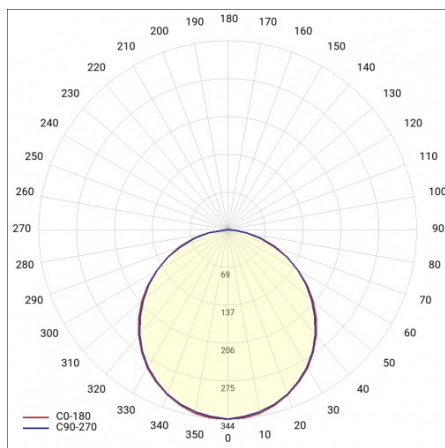

COMPACT LED EVO N 3550LM PLX II KL IP20 1200X250 830 (32W)

PODROBNÁ PRODUKTOVÁ KARTA

TABULKA TECHNICKÝCH PARAMETRŮ

Index:	905568	Barva těla:	bílý
Nominální výkon [W]:	32	Rozměry (V/Š/H/V) [mm]:	1195/250/66
Teplota barvy [K]:	3000	Stupeň těsnosti:	IP20
Zdroj světla:	LED modul	Montážní verze:	přisazená, možná zapuštěná do modulových stropů
Světelný tok svítidla [lm]:	3550	Provozní teplota [°C]:	od -20 do +35
Typ difuzoru:	OPÁL	Čistá hmotnost [kg]:	2.300
Materiál difuzoru:	PS	Typ kategorie:	rastry
Jmenovité napájecí napětí [V]:	220-240	Životnost LED L70B50 [h]:	132000
Frekvence [Hz]:	50-60	Životnost LED L80B20 [h]:	84000
Energetická třída:	E	Životnost LED L90B10 [h] [h]:	42000
Světelná účinnost svítidla [lm/W]:	102	Třída ETIM:	EC002892
Třída ochrany:	II	Fotobiologická bezpečnost:	riziková skupina 1 (nízké riziko)
Index podání barev (Ra):	>80	Certifikát CE:	361/2023 B-BK-60212-0070/20 B-BK-60212-0042/20
SDCM:	≤ 3	Atest PZH:	
Účinnost:	0.95	Záruka [roky]:	5
Materiál karoserie:	ABS	Manuál:	Download PDF
		Certifikace ENEC:	
		Plik LDT:	Download

SVĚTELNÁ KŘIVKA

Datum vytvoření karty: 08 leden 2025

Výrobce si vyhrazuje právo na změny v průběhu zdokonalování výrobku a na konstrukční změny nebo modernizaci prezentovaného výrobku. Svítidlo splňuje požadavky směrnice EU ROHS 2001/65/EU. Produktový list není obchodní nabídkou. *Tolerance parametrů je +/- 10%.

Tento produkt podléhá pravidlům recyklace elektrické a elektronické zařízení

Certifikát CE - č.: 361/2023

Lena Lighting S.A.
ul. Kórnicka 52, 63-000 Środa Wielkopolska
tel. +48 61 28 60 333 (Pn-Pt, 8-16), e-mail: hello@lenalighting.pl, www.lenalighting.pl