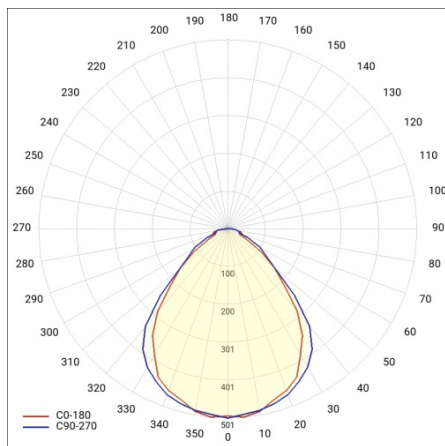

COMPACT LED EVO N 3100LM NPRM UGR II KL. IP20

1200X250 840 (25W)

PODROBNÁ PRODUKTOVÁ KARTA

TABULKA TECHNICKÝCH PARAMETRŮ

Index:	902635	Odolnost proti nárazu:	IK07
Nominální výkon [W]:	25	Stupeň těsnosti:	IP20
Teplota barvy [K]:	4000	Montážní verze:	přisazená, možná zapuštěná do modulových stropů
Zdroj světla:	LED modul	Provozní teplota [°C]:	od -20 do +35
Světelný tok svítidla [lm]:	3100	Čistá hmotnost [kg]:	2.600
Typ difuzoru:	NPRM	Typ kategorie:	rastry
Materiál difuzoru:	PC	Životnost LED L70B50 [h]:	132000
Energetická třída:	D	Životnost LED L80B20 [h]:	84000
Světelná účinnost svítidla [lm/W]:	120	Životnost LED L90B10 [h]:	42000
Třída ochrany:	I	Fotobiologická bezpečnost:	riziková skupina 1 (nízké riziko)
Index podání barev (Ra):	>80	Instalační rozměry [mm]:	1137/147
Účinník:	0.96	Certifikát CE:	361/2023
Materiál karoserie:	ABS	Atest PZH:	
Barva těla:	bílý	Záruka [roky]:	5
Rozměry (V/Š/H/V) [mm]:	1195/250/66	Manuál:	Download PDF
		Certifikace ENEC:	
		Příloha LDT:	Download

SVĚTELNÁ KŘIVKA

Datum vytvoření karty: 08 leden 2025

Výrobce si vyhrazuje právo na změny v průběhu zdokonalování výrobku a na konstrukční změny nebo modernizaci prezentovaného výrobku. Svítidlo splňuje požadavky směrnice EU ROHS 2001/65/EU. Produktový list není obchodní nabídkou. *Tolerance parametrů je +/- 10%.

Tento produkt podléhá pravidlům recyklace elektrické a elektronické zařízení

Certifikát CE - č.: 361/2023

Lena Lighting S.A.
ul. Kórnicka 52, 63-000 Środa Wielkopolska
tel. +48 61 28 60 333 (Pn-Pt, 8-16), e-mail: hello@lenalighting.pl, www.lenalighting.pl