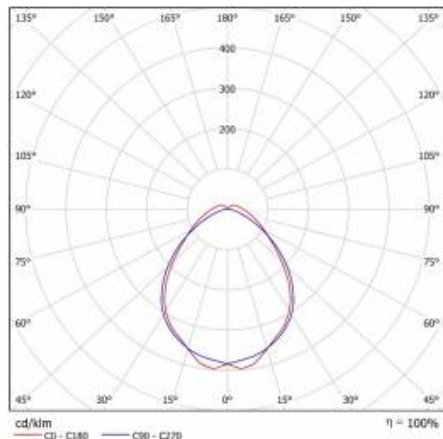

SPECTO LED EVO 1500MM 3850LM PRM IP40 830 (36W)

PODROBNÁ PRODUKTOVÁ KARTA

TABULKA TECHNICKÝCH PARAMETRŮ

Zdroj světla:	LED modul	Rozměry (V/Š/H/V) [mm]:	1500/45/84
Nominální výkon [W]:	36	Instalační rozměry [mm]:	1295
Jmenovitý výkon svítidla [W]:	39	Odolnost proti nárazu:	IK02
Jmenovité napájecí napětí [V]:	220-240	Stupeň těsnosti:	IP40
Frekvence [Hz]:	50-60	Montážní verze:	povrchová montáž
Světelný tok svítidla [lm]:	3850	Provozní teplota [°C]:	od -17 do +35
Světelná účinnost svítidla [lm/W]:	98	Čistá hmotnost [kg]:	1,600
Energetická třída:	E	Záruka [roky]:	5
Třída ochrany:	I	Certifikát CE:	337/2023
Teplota barvy [K]:	3000	Index:	636547
Index podání barev (Ra):	>80	EAN:	5905963636547
SDCM:	≤ 3	Typ kategorie:	paprsky
Životnost LED L70B50 [h]:	50000	Jmenovitý výkon svítidla Omin [W]:	36
Materiál difuzoru:	PMMA	Třída ETIM:	EC000109
Typ difuzoru:	PRM	Fotobiologická bezpečnost:	riziková skupina 1 (nízké riziko)
Materiál karoserie:	Ocelová deska	Manuál:	Download PDF
Barva těla:	bílý		

SVĚTELNÁ KŘIVKA

Datum vytvoření karty: 06 červenec 2023

Výrobce si vyhrazuje právo na změny v průběhu zdokonalování výrobku a na konstrukční změny nebo modernizaci prezentovaného výrobku. Svítidlo splňuje požadavky směrnice EU ROHS 2001/65/EU. Produktový list není obchodní nabídkou. *Tolerance parametrů je +/- 10%.

Tento produkt podléhá pravidlům recyklace elektrické a elektronické zařízení

Certifikát CE - č.: 337/2023

Lena Lighting S.A.
ul. Kórnicka 52, 63-000 Środa Wielkopolska
tel. +48 61 28 60 333 (Pn-Pt, 8-16), e-mail: hello@lenalighting.pl, www.lenalighting.pl