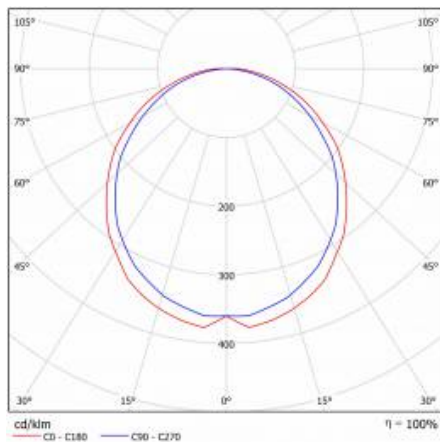

CAMEA SMD LED 9W MAT BIAŁY 4000K LC

PODROBNÁ PRODUKTOVÁ KARTA

TABULKA TECHNICKÝCH PARAMETRŮ

Zdroj světla:	LED modul	Rozměry (V/Š/H/V) [mm]:	ø300/90
Nominální výkon [W]:	9	Odolnost proti nárazu:	IK10
Jmenovitý výkon svítidla [W]:	10	Stupeň těsnosti:	IP44
Jmenovité napájecí napětí [V]:	220-240	Montážní verze:	povrchová montáž
Frekvence [Hz]:	50-60	Provozní teplota [°C]:	od -17 do +35
Světelný tok svítidla [lm]:	980	Čistá hmotnost [kg]:	0.600
Světelná účinnost svítidla [lm/W]:	98	Certifikát CE:	397/2023
Energetická třída:	E	Index:	067259
Třída ochrany:	I	EAN:	5905963067259
Teplota barvy [K]:	4000	Typ kategorie:	plafondy
Index podání barev (Ra):	>80	Jmenovitý výkon svítidla Omin [W]:	10
SDCM:	≤ 3	Třída ETIM:	EC002892
Účinník:	0.95	Fotobiologická bezpečnost:	riziková skupina 1 (nízké riziko)
Typ difuzoru:	OPÁL	Záruka [roky]:	5
Materiál karoserie:	PP	Životnost LED L80B20 [h]:	60000
Barva prstenu:	bílý	Manuál:	Download PDF

SVĚTELNÁ KŘIVKA

Datum vytvoření karty: 06 červenec 2023

Výrobce si vyhrazuje právo na změny v průběhu zdokonalování výrobku a na konstrukční změny nebo modernizaci prezentovaného výrobku. Svítidlo splňuje požadavky směrnice EU ROHS 2001/65/EU. Produktový list není obchodní nabídkou. *Tolerance parametrů je +/- 10%.

Tento produkt podléhá pravidlům recyklace elektrické a elektronické zařízení

Certifikát CE - č.: 397/2023

Lena Lighting S.A.
ul. Kórnicka 52, 63-000 Środa Wielkopolska
tel. +48 61 28 60 333 (Pn-Pt, 8-16), e-mail: hello@lenalighting.pl, www.lenalighting.pl