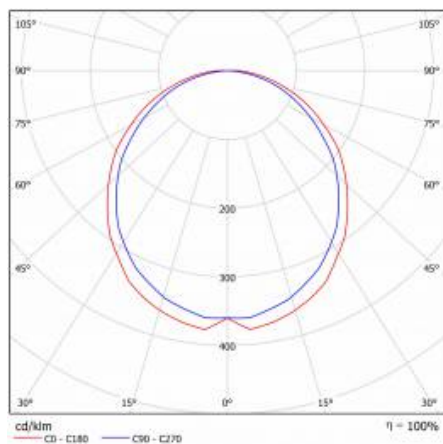

CAMEA SMD LED 16W MAT BIAŁY 3000K LC

PODROBNÁ PRODUKTOVÁ KARTA

TABULKA TECHNICKÝCH PARAMETRŮ

Zdroj světla:	LED modul	Rozměry (V/Š/H/V) [mm]:	ø300/90
Nominální výkon [W]:	16	Odolnost proti nárazu:	IK10
Jmenovitý výkon svítidla [W]:	19	Stupeň těsnosti:	IP44
Jmenovité napájecí napětí [V]:	220-240	Montážní verze:	povrchová montáž
Frekvence [Hz]:	50-60	Provozní teplota [°C]:	od -17 do +35
Světelný tok svítidla [lm]:	2000	Čistá hmotnost [kg]:	0.600
Světelná účinnost svítidla [lm/W]:	105	Certifikát CE:	397/2023
Energetická třída:	E	Index:	067273
Třída ochrany:	I	EAN:	5905963067273
Teplota barvy [K]:	3000	Typ kategorie:	plafondy
Index podání barev (Ra):	>80	Jmenovitý výkon svítidla Omin [W]:	22
SDCM:	≤ 3	Třída ETIM:	EC002892
Účinnost:	0.95	Fotobiologická bezpečnost:	riziková skupina 1 (nízké riziko)
Typ difuzoru:	OPÁL	Záruka [roky]:	5
Materiál karoserie:	PP	Životnost LED L80B20 [h]:	60000
Barva prstenu:	bílý	Manuál:	Download PDF

SVĚTELNÁ KŘIVKA

Datum vytvoření karty: 06 červenec 2023

Výrobce si vyhrazuje právo na změny v průběhu zdokonalování výrobku a na konstrukční změny nebo modernizaci prezentovaného výrobku. Svítidlo splňuje požadavky směrnice EU ROHS 2001/65/EU. Produktový list není obchodní nabídkou. *Tolerance parametrů je +/- 10%.

Tento produkt podléhá pravidlům recyklace elektrické a elektronické zařízení

Certifikát CE - č.: 397/2023

Lena Lighting S.A.
ul. Kórnicka 52, 63-000 Środa Wielkopolska
tel. +48 61 28 60 333 (Pn-Pt, 8-16), e-mail: hello@lenalighting.pl, www.lenalighting.pl