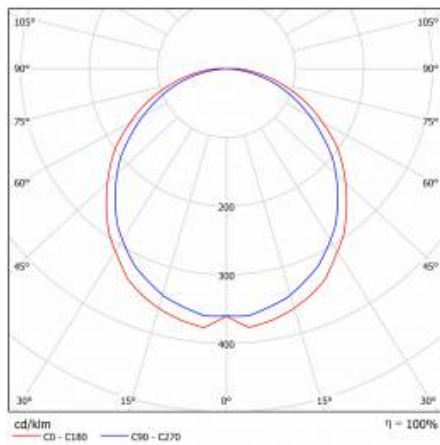

CAMEA SMD LED 12W MAT BIAŁY 4000K LC

PODROBNÁ PRODUKTOVÁ KARTA

TABULKA TECHNICKÝCH PARAMETRŮ

Zdroj světla:	LED modul	Rozměry (V/Š/H/V) [mm]:	ø300/90
Nominální výkon [W]:	12	Odolnost proti nárazu:	IK10
Jmenovitý výkon svítidla [W]:	13	Stupeň těsnosti:	IP44
Jmenovité napájecí napětí [V]:	220-240	Montážní verze:	povrchová montáž
Frekvence [Hz]:	50-60	Provozní teplota [°C]:	od -17 do +35
Světelný tok svítidla [lm]:	1400	Čistá hmotnost [kg]:	0.670
Světelná účinnost svítidla [lm/W]:	107	Certifikát CE:	397/2023
Energetická třída:	E	Index:	066986
Třída ochrany:	I	EAN:	5905963066986
Teplota barvy [K]:	4000	Typ kategorie:	plafondy
Index podání barev (Ra):	>80	Jmenovitý výkon svítidla Omin [W]:	14
SDCM:	≤ 3	Třída ETIM:	EC002892
Účinník:	0.95	Fotobiologická bezpečnost:	riziková skupina 1 (nízké riziko)
Typ difuzoru:	OPÁL	Záruka [roky]:	5
Materiál karoserie:	PP	Životnost LED L80B20 [h]:	60000
Barva prstenu:	bílý	Manuál:	Download PDF

SVĚTELNÁ KŘIVKA

Datum vytvoření karty: 06 červenec 2023

Výrobce si vyhrazuje právo na změny v průběhu zdokonalování výrobku a na konstrukční změny nebo modernizaci prezentovaného výrobku. Svítidlo splňuje požadavky směrnice EU ROHS 2001/65/EU. Produktový list není obchodní nabídkou. *Tolerance parametrů je +/- 10%.

Tento produkt podléhá pravidlům recyklace elektrické a elektronické zařízení

Certifikát CE - č.: 397/2023

Lena Lighting S.A.
ul. Kórnicka 52, 63-000 Środa Wielkopolska
tel. +48 61 28 60 333 (Pn-Pt, 8-16), e-mail: hello@lenalighting.pl, www.lenalighting.pl