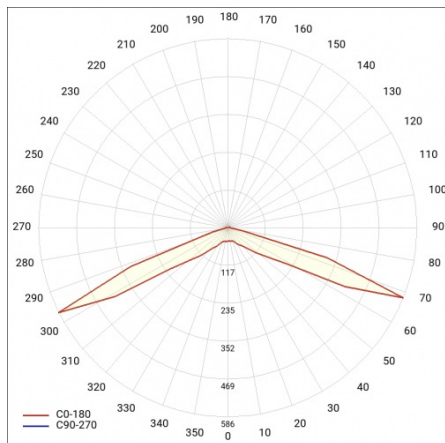

DOT CSO 1W 3H NM AT

PODROBNÁ PRODUKTOVÁ KARTA

TABULKA TECHNICKÝCH PARAMETRŮ

Nominální výkon [W]:	1
Zdroj světla:	LED modul
Teplota barvy [K]:	5000
Světelný tok svítidla [lm]:	140
Jmenovitý výkon svítidla [W]:	1
Nouzový modul - provozní doba [h]:	3
Jmenovité napájecí napětí [V]:	220-240
Frekvence [Hz]:	50-60
Typ vyzařování:	Otevřený prostor
Nouzový provoz:	NM
Autotest:	ano
Světelná účinnost svítidla [lm/W]:	137
Třída ochrany:	II
Index podání barev (Ra):	>70
Životnost LED L70B50 [h]:	275000
Úhel osvětlení [°]:	120
Typ baterie:	NiMh
Materiál difuzoru:	PMMA
Materiál karoserie:	PC

Barva těla:	bílý
Rozměry (V/Š/H/V) [mm]:	ø140/40
Instalační rozměry [mm]:	104
Stupeň těsnosti:	IP65
Odolnost proti nárazu:	IK07
Montážní verze:	povrchová montáž
Provozní teplota [°C]:	od +5 do +35
Index:	550508
EAN:	5905963550508
Typ kategorie:	nouzový
Verze:	Otevřený prostor
Třída ETIM:	EC001957
Fotobiologická bezpečnost:	RG0 - skupina bez rizika
Jmenovitý výkon svítidla 0min [W]:	1
Energetická třída:	C
Záruka [roky]:	2 / 0.5 (baterie)
Certifikát CE:	112/2023
Manuál:	Download PDF
Plík LDT:	Download

SVĚTELNÁ KŘIVKA