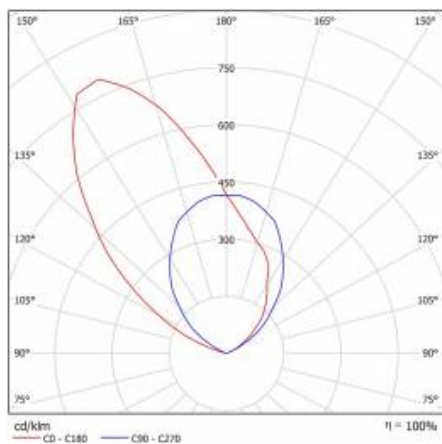

UP LED AS 2W 4000K DO MONTAŽU W PUSZCE ELEKTRYCZNEJ

PODROBNÁ PRODUKTOVÁ KARTA

TABULKA TECHNICKÝCH PARAMETRŮ

Zdroj světla:	LED modul	Rozměry (V/Š/H/V) [mm]:	70/70/50
Nominální výkon [W]:	2	Instalační rozměry [mm]:	70/70/50
Jmenovitý výkon svítidla [W]:	2	Odolnost proti nárazu:	IK07
Jmenovité napájecí napětí [V]:	220-240	Stupeň těsnosti:	IP20
Frekvence [Hz]:	50-60	Montážní verze:	v elektrické skříni
Světelný tok svítidla [lm]:	240	Provozní teplota [°C]:	od -20 do +35
Světelná účinnost svítidla [lm/W]:	120	Čistá hmotnost [kg]:	0.230
Energetická třída:	D	Certifikát CE:	187/2023
Třída ochrany:	II	Index:	903038
Teplota barvy [K]:	3000	EAN:	5905963903038
Index podání barev (Ra):	>80	Typ kategorie:	zdůrazňující
Životnost LED L70B50 [h]:	50000	SDCM:	≤ 3
Úhel osvětlení [°]:	60	Záruka [roky]:	2
Materiál difuzoru:	PC	Třída ETIM:	EC001744
Typ difuzoru:	PRM	Fotobiologická bezpečnost:	riziková skupina 1 (nízké riziko)
Materiál karoserie:	Plastický	Manuál:	Download PDF

SVĚTELNÁ KŘIVKA

Datum vytvoření karty: 05 červenec 2023

Výrobce si vyhrazuje právo na změny v průběhu zdokonalování výrobku a na konstrukční změny nebo modernizaci prezentovaného výrobku. Svítidlo splňuje požadavky směrnice EU ROHS 2001/65/EU. Produktový list není obchodní nabídkou. *Tolerance parametrů je +/- 10%.

Tento produkt podléhá pravidlům recyklace elektrické a elektronické zařízení

Certifikát CE - č.: 187/2023

Lena Lighting S.A.
ul. Kórnicka 52, 63-000 Środa Wielkopolska
tel. +48 61 28 60 333 (Pn-Pt, 8-16), e-mail: hello@lenalighting.pl, www.lenalighting.pl