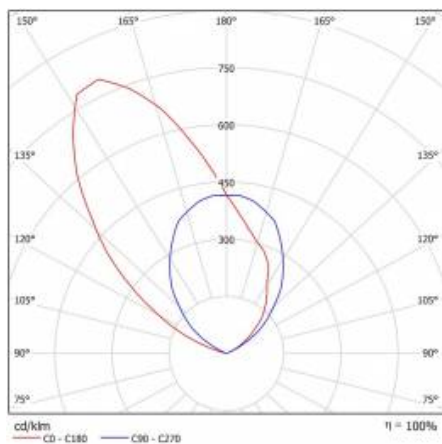

UP LED AS 2W 4000K

PODROBNÁ PRODUKTOVÁ KARTA

TABULKA TECHNICKÝCH PARAMETRŮ

Zdroj světla:	LED modul	Rozměry (V/Š/H/V) [mm]:	70/70/160
Nominální výkon [W]:	2	Instalační rozměry [mm]:	70/70/160
Jmenovitý výkon svítidla [W]:	2	Odolnost proti nárazu:	IK08
Jmenovité napájecí napětí [V]:	220-240	Stupeň těsnosti:	IP65
Frekvence [Hz]:	50-60	Montážní verze:	v substrátu
Světelný tok svítidla [lm]:	240	Provozní teplota [°C]:	od -20 do +35
Světelná účinnost svítidla [lm/W]:	120	Čistá hmotnost [kg]:	0.210
Energetická třída:	D	Certifikát CE:	187/2023
Třída ochrany:	II	Index:	903007
Teplota barvy [K]:	4000	EAN:	5905963903007
Index podání barev (Ra):	>80	Typ kategorie:	zdůrazňující
Životnost LED L70B50 [h]:	51000	SDCM:	≤ 3
Úhel osvětlení [°]:	60	Záruka [roky]:	2
Materiál difuzoru:	PC	Třída ETIM:	EC000758
Typ difuzoru:	PRM	Fotobiologická bezpečnost:	riziková skupina 1 (nízké riziko)
Materiál karoserie:	Plastický	Manuál:	Download PDF

SVĚTELNÁ KŘIVKA

Datum vytvoření karty: 05 červenec 2023

Výrobce si vyhrazuje právo na změny v průběhu zdokonalování výrobku a na konstrukční změny nebo modernizaci prezentovaného výrobku. Svítidlo splňuje požadavky směrnice EU ROHS 2001/65/EU. Produktový list není obchodní nabídkou. *Tolerance parametrů je +/- 10%.

Tento produkt podléhá pravidlům recyklace elektrické a elektronické zařízení

Certifikát CE - č.: 187/2023

Lena Lighting S.A.
ul. Kórnicka 52, 63-000 Środa Wielkopolska
tel. +48 61 28 60 333 (Pn-Pt, 8-16), e-mail: hello@lenalighting.pl, www.lenalighting.pl