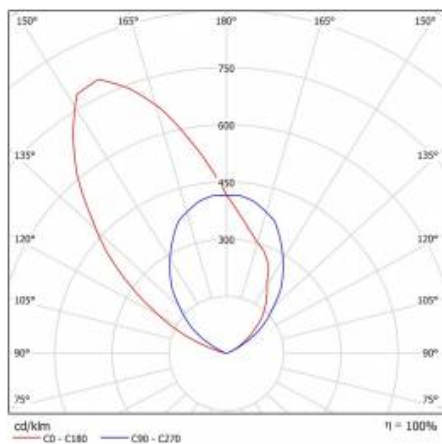

UP LED AS 2W 3000K DO MONTAŽU W PUSZCE ELEKTRYCZNEJ

PODROBNÁ PRODUKTOVÁ KARTA

TABULKA TECHNICKÝCH PARAMETRŮ

Zdroj světla:	LED modul	Rozměry (V/Š/H/V) [mm]:	70/70/50
Nominální výkon [W]:	2	Instalační rozměry [mm]:	70/70/50
Jmenovitý výkon svítidla [W]:	2	Odolnost proti nárazu:	IK07
Jmenovité napájecí napětí [V]:	220-240	Stupeň těsnosti:	IP20
Frekvence [Hz]:	50-60	Montážní verze:	v elektrické skříni
Světelný tok svítidla [lm]:	220	Provozní teplota [°C]:	od -20 do +35
Světelná účinnost svítidla [lm/W]:	110	Čistá hmotnost [kg]:	0.230
Energetická třída:	E	Certifikát CE:	187/2023
Třída ochrany:	II	Index:	903021
Teplota barvy [K]:	4000	EAN:	5905963903021
Index podání barev (Ra):	>80	Typ kategorie:	zdůrazňující
Životnost LED L70B50 [h]:	50000	SDCM:	≤ 3
Úhel osvětlení [°]:	60	Záruka [roky]:	2
Materiál difuzoru:	PC	Třída ETIM:	EC001744
Typ difuzoru:	PRM	Fotobiologická bezpečnost:	riziková skupina 1 (nízké riziko)
Materiál karoserie:	Plastický	Manuál:	Download PDF

SVĚTELNÁ KŘIVKA

Datum vytvoření karty: 05 červenec 2023

Výrobce si vyhrazuje právo na změny v průběhu zdokonalování výrobku a na konstrukční změny nebo modernizaci prezentovaného výrobku. Svítidlo splňuje požadavky směrnice EU ROHS 2001/65/EU. Produktový list není obchodní nabídkou. *Tolerance parametrů je +/- 10%.

Tento produkt podléhá pravidlům recyklace elektrické a elektronické zařízení

Certifikát CE - č.: 187/2023

Lena Lighting S.A.
ul. Kórnicka 52, 63-000 Środa Wielkopolska
tel. +48 61 28 60 333 (Pn-Pt, 8-16), e-mail: hello@lenalighting.pl, www.lenalighting.pl