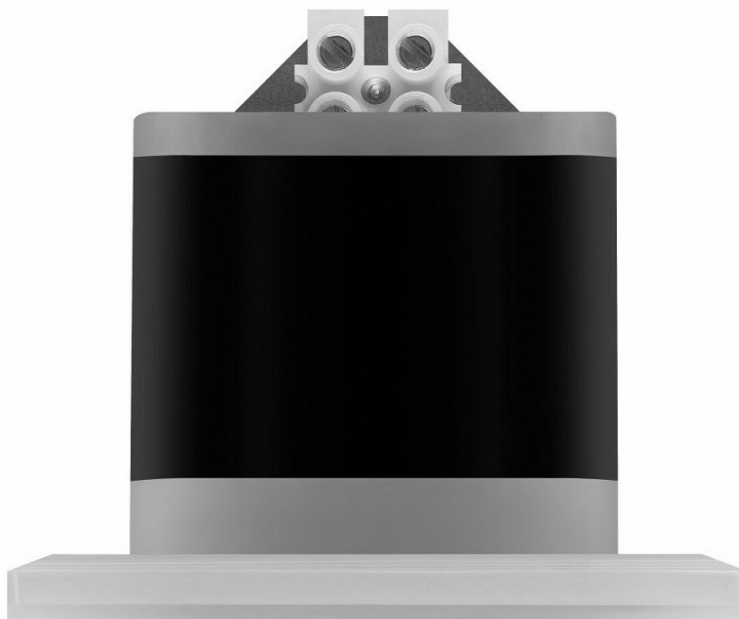

UP LED AS 2W 3000K DO MONTÁŽU W PUSZCE ELEKTRYCZNEJ

PODROBNÁ PRODUKTOVÁ KARTA

TECHNICKÉ PARAMETRY

Index:	903021
Stupeň těsnosti:	IP20
Světelný tok svítidla [lm]*:	220
Teplota barvy [K]:	4000
Index podání barev (Ra):	>80
Energetická třída:	E
Typ difuzoru:	PRM
Montážní verze:	v elektrické skříni
SDCM:	≤ 3

VLASTNOSTI PRODUKTU

Energeticky úsporné venkovní 2W akcentové svítidlo poskytuje ekonomický a dlouhodobý provoz bez výměny světelných zdrojů. Prachotěsné a vodotěsné svítidlo s třídou ochrany IP65, chráněné proti prachu a stříkající vodě z trysky namířené pod libovolným úhlem. K dispozici s asymetrickým rozložením světla. Specifikace: teplota barvy světelného zdroje LED: 3000K, 4000K.

APLIKACE

Venkovní svítidlo určené k osvětlení fasád, schodišť, výklenků, sloupů a zeleně v zahradách, parcích a rekreačních zařízeních.

UP LED AS 2W 3000K DO MONTAŽU W PUSZCE ELEKTRYCZNEJ

PODROBNÁ PRODUKTOVÁ KARTA

TABULKA TECHNICKÝCH PARAMETRŮ

Nominální výkon [W]:	2	Stupeň těsnosti:	IP20
Zdroj světla:	LED modul	Rozměry (V/Š/H/V) [mm]:	70/70/50
Teplota barvy [K]:	4000	Instalační rozměry [mm]:	70/70/50
Světelný tok svítidla [lm]:	220	Montážní verze:	v elektrické skříni
Jmenovitý výkon svítidla [W]:	2	Provozní teplota [°C]:	od -20 do +35
Typ difuzoru:	PRM	Čistá hmotnost [kg]:	0.230
Jmenovité napájecí napětí [V]:	220-240	Index:	903021
Frekvence [Hz]:	50-60	Certifikát CE:	187/2023
Světelná účinnost svítidla [lm/W]:	110	EAN:	5905963903021
Energetická třída:	E	Typ kategorie:	zdůrazňující
Třída ochrany:	II	SDCM:	≤ 3
Index podání barev (Ra):	>80	Záruka [roky]:	2
Životnost LED L70B50 [h]:	50000	Třída ETIM:	EC001744
Úhel osvětlení [°]:	60	Fotobiologická bezpečnost:	riziková skupina 1 (nízké riziko)
Materiál difuzoru:	PC	Manuál:	Download PDF
Odolnost proti nárazu:	IK07	Plík LDT:	
Materiál karoserie:	Plastický		