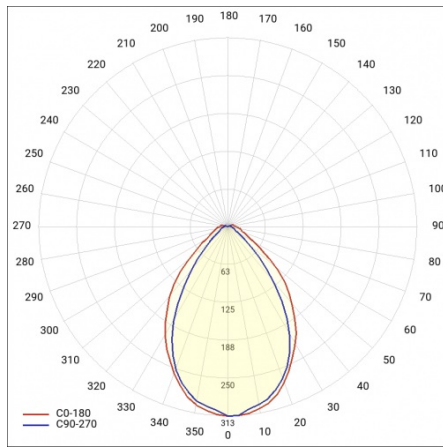

SPECTO LED 40W PRM 4000K 1552MM

PODROBNÁ PRODUKTOVÁ KARTA

TABULKA TECHNICKÝCH PARAMETRŮ

Nominální výkon [W]:	40	Barva těla:	bílý
Zdroj světla:	LED modul	Odolnost proti nárazu:	IK02
Teplota barvy [K]:	4000	Stupeň těsnosti:	IP40
Světelný tok svítidla [lm]:	4400	Montážní verze:	povrchová montáž
Jmenovité napájecí napětí [V]:	220-240	Provozní teplota [°C]:	od -20 do +35
Typ difuzoru:	PRM	Čistá hmotnost [kg]:	2.100
Frekvence [Hz]:	50-60	Záruka [roky]:	5
Světelná účinnost svítidla [lm/W]:	110	Certifikát CE:	336/2023
Energetická třída:	A	Index:	343650
Rozměry (V/Š/H/V) [mm]:	1552/84/45	EAN:	5905963343650
Třída ochrany:	I	Typ kategorie:	paprsky
Index podání barev (Ra):	>80	Třída ETIM:	EC000109
Účinnost:	0.90	Fotobiologická bezpečnost:	riziková skupina 1 (nízké riziko)
Životnost LED L70B50 [h]:	81000	Manuál:	Download PDF
Materiál difuzoru:	PMMA	Plik LDT:	Download
Materiál karoserie:	práškově lakovaný ocelový plech		

SVĚTELNÁ KŘIVKA

Datum vytvoření karty: 12 únor 2025

Výrobce si vyhrazuje právo na změny v průběhu zdokonalování výrobku a na konstrukční změny nebo modernizaci prezentovaného výrobku. Svítidlo splňuje požadavky směrnice EU ROHS 2001/65/EU. Produktový list není obchodní nabídkou. *Tolerance parametrů je +/- 10%.

Tento produkt podléhá pravidlům recyklace elektrické a elektronické zařízení

Certifikát CE - č.: 336/2023

Lena Lighting S.A.
ul. Kórnicka 52, 63-000 Środa Wielkopolska
tel. +48 61 28 60 333 (Pn-Pt, 8-16), e-mail: hello@lenalighting.pl, www.lenalighting.pl