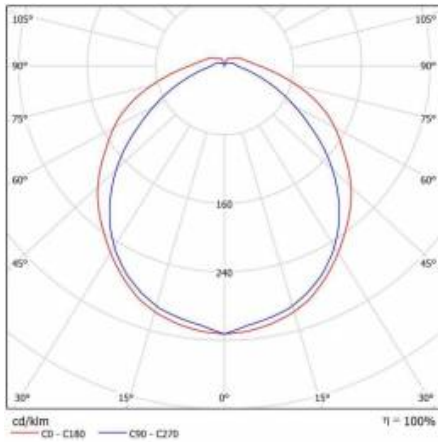

SPECTO LED 40W PRM 3000K 1552MM

PODROBNÁ PRODUKTOVÁ KARTA

TABULKA TECHNICKÝCH PARAMETRŮ

Zdroj světla:	LED modul	Barva těla:	bílý
Nominální výkon [W]:	40	Rozměry (V/Š/H/V) [mm]:	1552/84/45
Jmenovité napájecí napětí [V]:	220-240	Odolnost proti nárazu:	IK02
Frekvence [Hz]:	50-60	Stupeň těsnosti:	IP40
Světelný tok svítidla [lm]:	4050	Montážní verze:	povrchová montáž
Světelná účinnost svítidla [lm/W]:	101	Provozní teplota [°C]:	od -20 do +35
Energetická třída:	A	Čistá hmotnost [kg]:	2.100
Třída ochrany:	I	Záruka [roky]:	5
Teplota barvy [K]:	3000	Certifikát CE:	336/2023
Index podání barev (Ra):	>80	Index:	343643
Účinnost:	0.90	EAN:	5905963343643
Životnost LED L70B50 [h]:	81000	Typ kategorie:	paprsky
Materiál difuzoru:	PMMA	Třída ETIM:	EC000109
Typ difuzoru:	PRM	Fotobiologická bezpečnost:	riziková skupina 1 (nízké riziko)
Materiál karosérie:	práškově lakovaný ocelový plech	Manuál:	Download PDF

SVĚTELNÁ KŘIVKA

Datum vytvoření karty: 06 červenec 2023

Výrobce si vyhrazuje právo na změny v průběhu zdokonalování výroby a na konstrukční změny nebo modernizaci prezentovaného výrobku. Svítidlo splňuje požadavky směrnice EU ROHS 2001/65/EU. Produktový list není obchodní nabídkou. *Tolerance parametrů je +/- 10%.

Tento produkt podléhá pravidlům recyklace elektrické a elektronické zařízení

Certifikát CE - č.: 336/2023

Lena Lighting S.A.
ul. Kórnicka 52, 63-000 Środa Wielkopolska
tel. +48 61 28 60 333 (Pn-Pt, 8-16), e-mail: hello@lenalighting.pl, www.lenalighting.pl