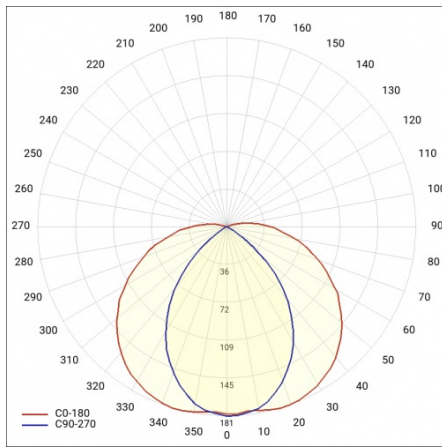

SPECTO LED 40W MAT 4000K 1552MM

PODROBNÁ PRODUKTOVÁ KARTA

TABULKA TECHNICKÝCH PARAMETRŮ

Nominální výkon [W]:	40	Barva těla:	bílý
Zdroj světla:	LED modul	Odolnost proti nárazu:	IK02
Teplota barvy [K]:	4000	Stupeň těsnosti:	IP40
Světelný tok svítidla [lm]:	3750	Montážní verze:	povrchová montáž
Jmenovité napájecí napětí [V]:	220-240	Provozní teplota [°C]:	od -20 do +35
Typ difuzoru:	PRM MAT	Čistá hmotnost [kg]:	2.100
Frekvence [Hz]:	50-60	Záruka [roky]:	5
Světelná účinnost svítidla [lm/W]:	94	Certifikát CE:	336/2023
Energetická třída:	A	Index:	343711
Rozměry (V/Š/H/V) [mm]:	1552/84/45	EAN:	5905963343711
Třída ochrany:	I	Typ kategorie:	paprsky
Index podání barev (Ra):	>80	Třída ETIM:	EC000109
Účinnost:	0.90	Fotobiologická bezpečnost:	riziková skupina 1 (nízké riziko)
Životnost LED L70B50 [h]:	81000	Manuál:	Download PDF
Materiál difuzoru:	PMMA	Plik LDT:	Download
Materiál karoserie:	práškově lakovaný ocelový plech		

SVĚTELNÁ KŘIVKA

Datum vytvoření karty: 12 únor 2025

Výrobce si vyhrazuje právo na změny v průběhu zdokonalování výrobku a na konstrukční změny nebo modernizaci prezentovaného výrobku. Svítidlo splňuje požadavky směrnice EU ROHS 2001/65/EU. Produktový list není obchodní nabídkou. *Tolerance parametrů je +/- 10%.

Tento produkt podléhá pravidlům recyklace elektrické a elektronické zařízení

Certifikát CE - č.: 336/2023

Lena Lighting S.A.
ul. Kórnicka 52, 63-000 Środa Wielkopolska
tel. +48 61 28 60 333 (Pn-Pt, 8-16), e-mail: hello@lenalighting.pl, www.lenalighting.pl