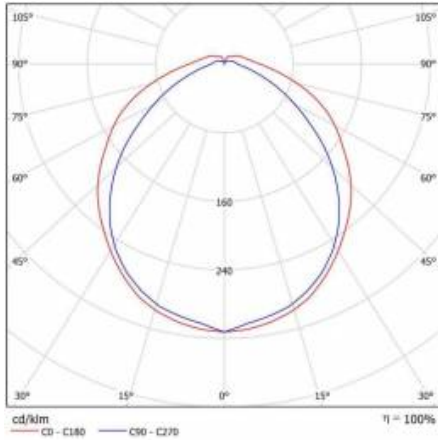

SPECTO LED 32W PRM 4000K 1252MM

PODROBNÁ PRODUKTOVÁ KARTA

TABULKA TECHNICKÝCH PARAMETRŮ

Zdroj světla:	LED modul	Barva těla:	bílý
Nominální výkon [W]:	32	Rozměry (V/Š/H/V) [mm]:	1252/84/45
Jmenovité napájecí napětí [V]:	220-240	Odolnost proti nárazu:	IK02
Frekvence [Hz]:	50-60	Stupeň těsnosti:	IP40
Světelný tok svítidla [lm]:	3300	Montážní verze:	povrchová montáž
Světelná účinnost svítidla [lm/W]:	103	Provozní teplota [°C]:	od -20 do +35
Energetická třída:	A	Čistá hmotnost [kg]:	1.700
Třída ochrany:	I	Záruka [roky]:	5
Teplota barvy [K]:	4000	Certifikát CE:	336/2023
Index podání barev (Ra):	>80	Index:	343896
Účinnost:	0.90	EAN:	5905963343896
Životnost LED L70B50 [h]:	81000	Typ kategorie:	paprsky
Materiál difuzoru:	PMMA	Třída ETIM:	EC000109
Typ difuzoru:	PRM	Fotobiologická bezpečnost:	riziková skupina 1 (nízké riziko)
Materiál karosérie:	práškově lakovaný ocelový plech	Manuál:	Download PDF

SVĚTELNÁ KŘIVKA

Datum vytvoření karty: 06 červenec 2023

Výrobce si vyhrazuje právo na změny v průběhu zdokonalování výroby a na konstrukční změny nebo modernizaci prezentovaného výrobku. Svítidlo splňuje požadavky směrnice EU ROHS 2001/65/EU. Produktový list není obchodní nabídkou. *Tolerance parametrů je +/- 10%.

Tento produkt podléhá pravidlům recyklace elektrické a elektronické zařízení

Certifikát CE - č.: 336/2023

Lena Lighting S.A.
ul. Kórnicka 52, 63-000 Środa Wielkopolska
tel. +48 61 28 60 333 (Pn-Pt, 8-16), e-mail: hello@lenalighting.pl, www.lenalighting.pl