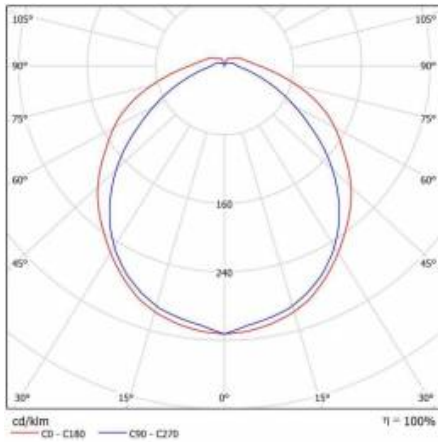

SPECTO LED 32W PRM 3000K 1252MM

PODROBNÁ PRODUKTOVÁ KARTA

TABULKA TECHNICKÝCH PARAMETRŮ

Zdroj světla:	LED modul	Barva těla:	bílý
Nominální výkon [W]:	32	Rozměry (V/Š/H/V) [mm]:	1252/84/45
Jmenovité napájecí napětí [V]:	220-240	Odolnost proti nárazu:	IK02
Frekvence [Hz]:	50-60	Stupeň těsnosti:	IP40
Světelný tok svítidla [lm]:	3050	Montážní verze:	povrchová montáž
Světelná účinnost svítidla [lm/W]:	95	Provozní teplota [°C]:	od -20 do +35
Energetická třída:	A	Čistá hmotnost [kg]:	1.700
Třída ochrany:	I	Záruka [roky]:	5
Teplota barvy [K]:	3000	Certifikát CE:	336/2023
Index podání barev (Ra):	>80	Index:	343889
Účinnost:	0.90	EAN:	5905963343889
Životnost LED L70B50 [h]:	81000	Typ kategorie:	paprsky
Materiál difuzoru:	PMMA	Třída ETIM:	EC000109
Typ difuzoru:	PRM	Fotobiologická bezpečnost:	riziková skupina 1 (nízké riziko)
Materiál karosérie:	práškově lakovaný ocelový plech	Manuál:	Download PDF

SVĚTELNÁ KŘIVKA

Datum vytvoření karty: 06 červenec 2023

Výrobce si vyhrazuje právo na změny v průběhu zdokonalování výroby a na konstrukční změny nebo modernizaci prezentovaného výrobku. Svítidlo splňuje požadavky směrnice EU ROHS 2001/65/EU. Produktový list není obchodní nabídkou. *Tolerance parametrů je +/- 10%.

Tento produkt podléhá pravidlům recyklace elektrické a elektronické zařízení

Certifikát CE - č.: 336/2023

Lena Lighting S.A.
ul. Kórnicka 52, 63-000 Środa Wielkopolska
tel. +48 61 28 60 333 (Pn-Pt, 8-16), e-mail: hello@lenalighting.pl, www.lenalighting.pl